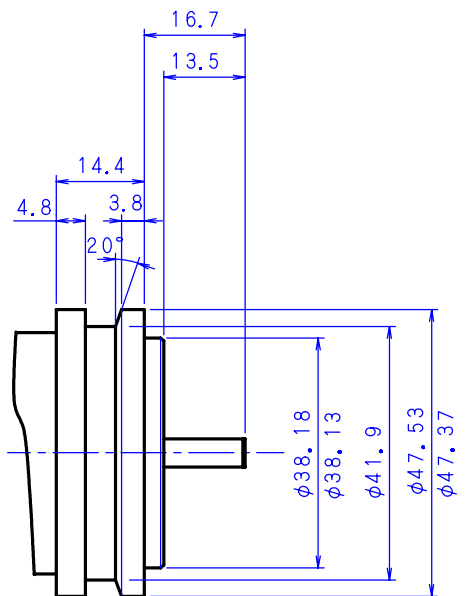

プロコンポンプ  
フランジ、軸端形状

記号なし：標準

記号：SE

記号：CO