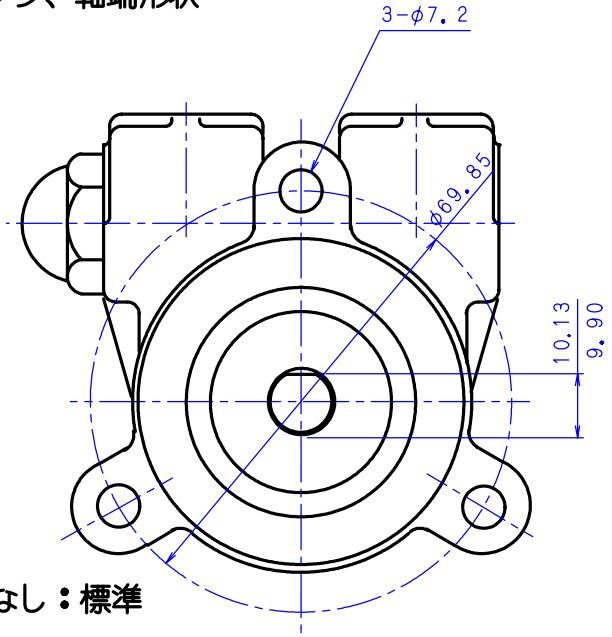

プロコンポンプ  
フランジ、軸端形状

記号なし：標準

記号：SE

記号：CO