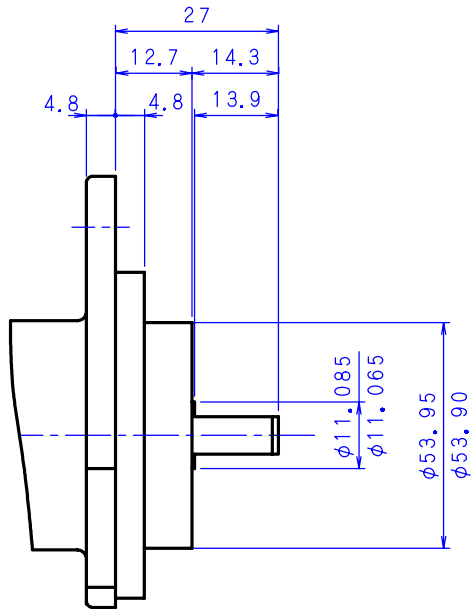

プロコンポンプ  
フランジ、軸端形状

記号なし：標準

記号：SE

記号：CO