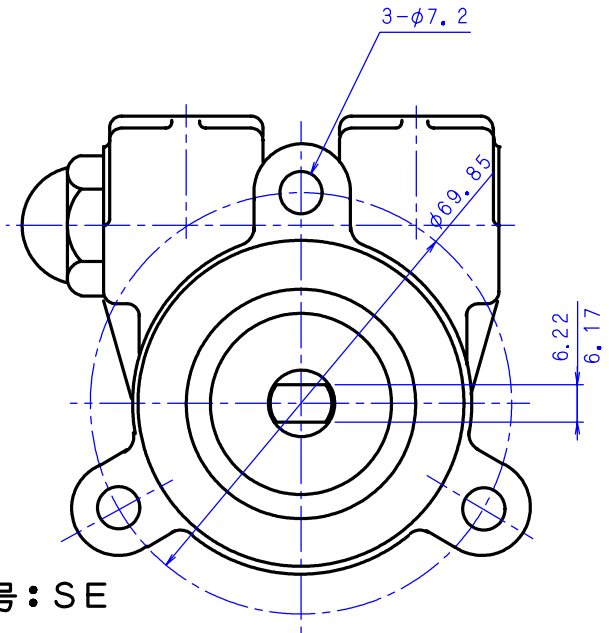

プロコンポンプ  
フランジ、軸端形状

記号なし：標準

記号：SE

記号：CO