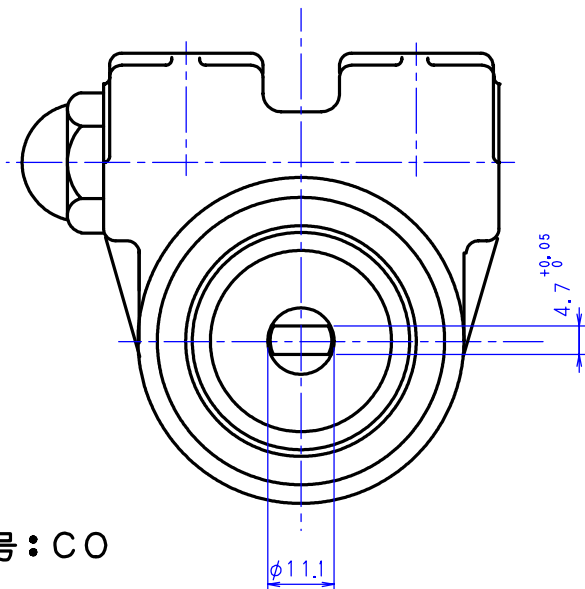

プロコンポンプ  
フランジ、軸端形状

記号なし：標準

記号：SE

記号：CO