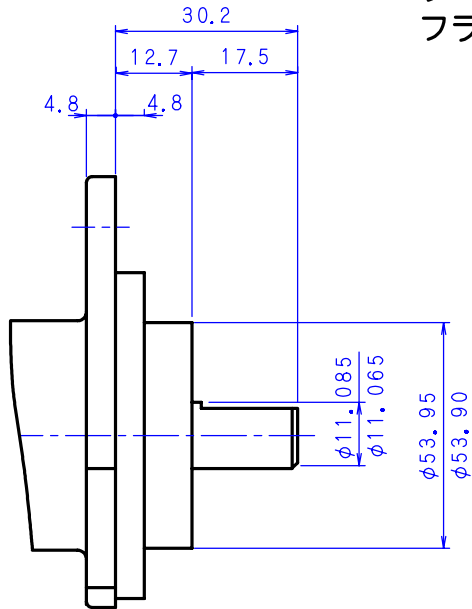

プロコンポンプ  
フランジ、軸端形状

記号なし：標準

記号：SE

記号：CO