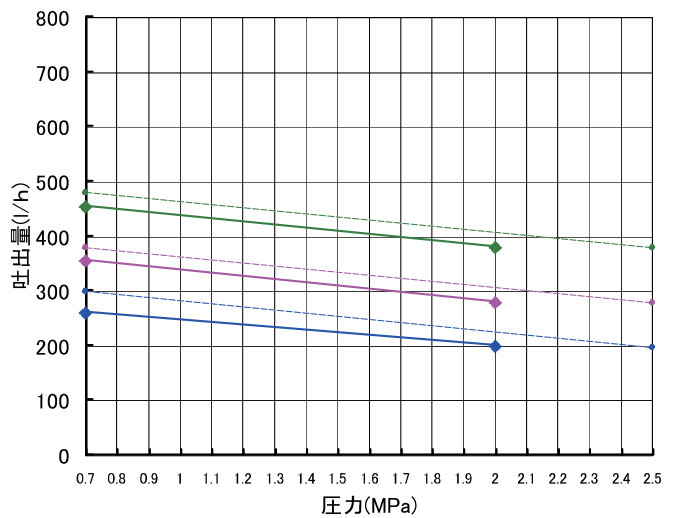

トロコイドポンプ [燃焼ポンプ GFLY] 性能表①

灯油、A重油 50Hz-2P

●GFLY-V6, V7, V8 消費電力

●GFLY-V6, V7, V8 吐出量

- ◆ GFLY-V6 灯油
- ◆ GFLY-V6 A重油
- ◆ GFLY-V7 灯油
- ◆ GFLY-V7 A重油
- ◆ GFLY-V8 灯油
- ◆ GFLY-V8 A重油

灯油、A重油 60Hz-2P

●GFLY-V6, V7, V8 消費電力