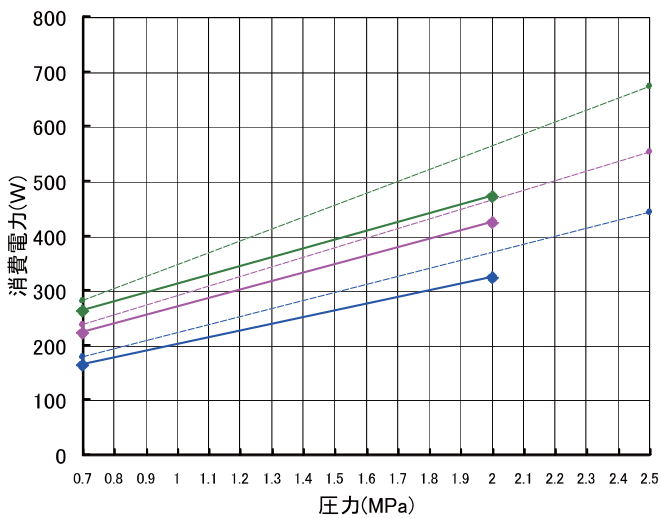

トロコイドポンプ [燃焼ポンプ GFLY] 性能表①

灯油、A重油 50Hz-2P

●GFLY-V6, V7, V8 消費電力

●GFLY-V6, V7, V8 吐出量

- ◆ GFLY-V6 灯油
- ◆ GFLY-V6 A重油
- ◆ GFLY-V7 灯油
- ◆ GFLY-V7 A重油
- ◆ GFLY-V8 灯油
- ◆ GFLY-V8 A重油

灯油、A重油 60Hz-2P

●GFLY-V6, V7, V8 消費電力