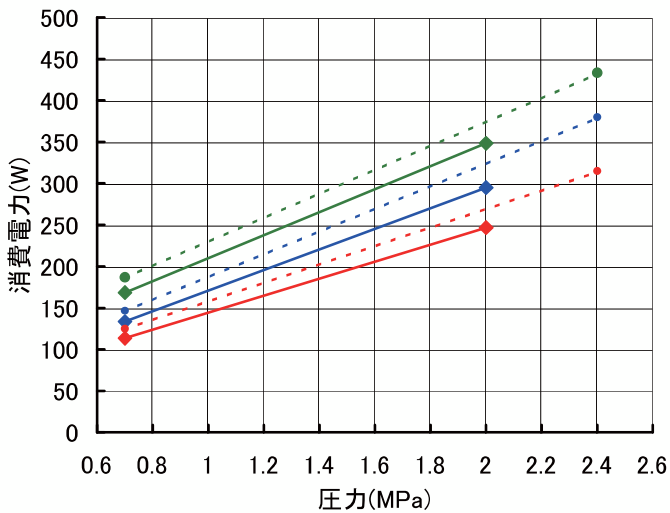

灯油、A重油 60Hz-4P

●GFLY-V6, V7, V8 消費電力