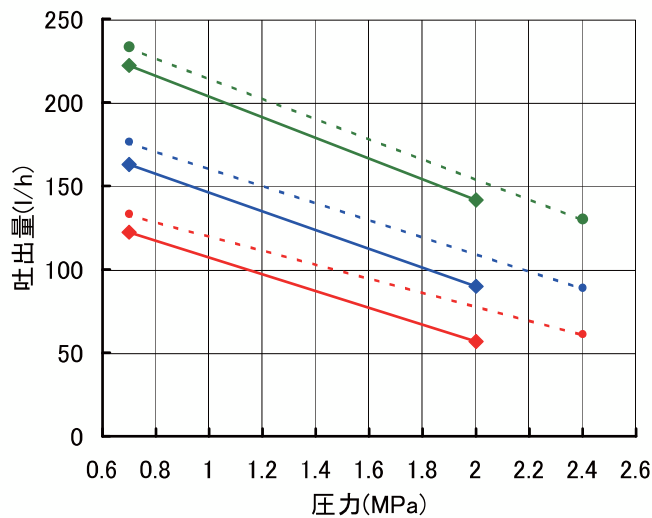

灯油、A重油 50Hz-4P

●GFLY-V6, V7, V8 吐出量