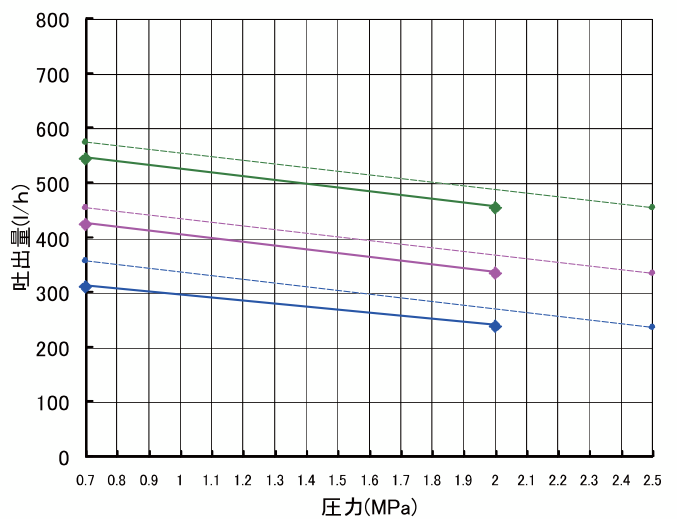

●GFLY-V6, V7, V8 吐出量

- GFLY-V6 灯油
- GFLY-V6 A重油
- GFLY-V7 灯油
- GFLY-V7 A重油
- GFLY-V8 灯油
- GFLY-V8 A重油