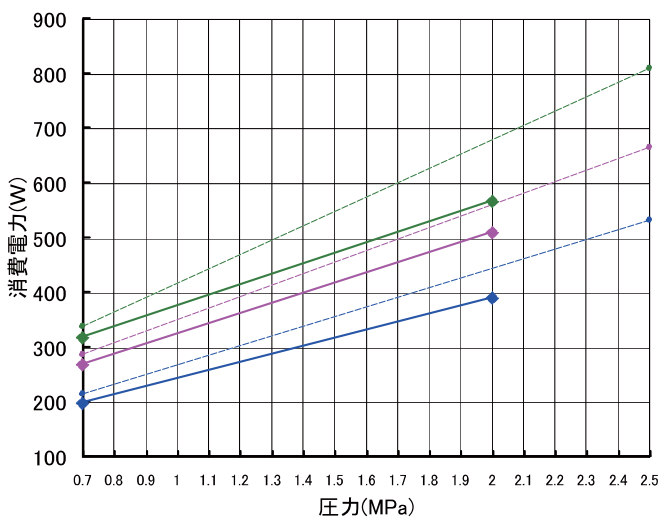

トロコイドポンプ [燃焼ポンプ GFLY] 性能表①

灯油、A重油 50Hz-2P

●GFLY-V6, V7, V8 消費電力

●GFLY-V6, V7, V8 吐出量

- ◆ GFLY-V6 灯油
- ◆ GFLY-V6 A重油
- ◆ GFLY-V7 灯油
- ◆ GFLY-V7 A重油
- ◆ GFLY-V8 灯油
- ◆ GFLY-V8 A重油

灯油、A重油 60Hz-2P

●GFLY-V6, V7, V8 消費電力