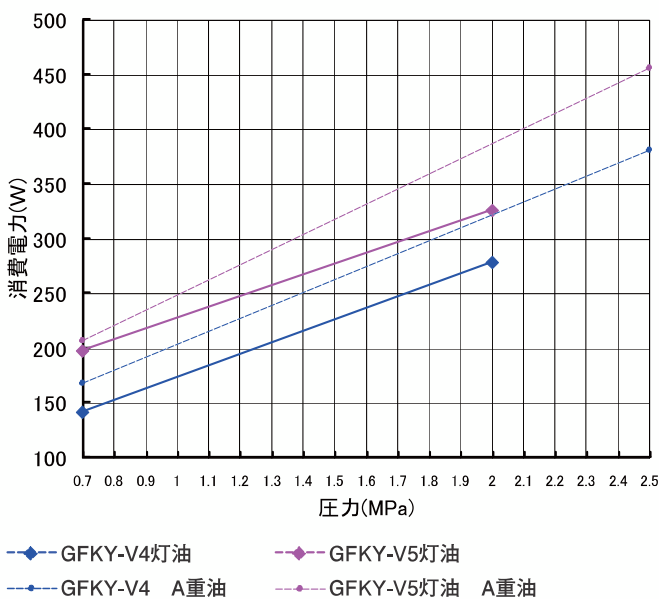

トロコイドポンプ [燃焼ポンプ GFKY] 性能表

灯油、A重油 50Hz-2P

●GFKY-V4, V5 消費電力

●GFKY-V4, V5 吐出量

灯油、A重油 60Hz-2P

●GFKY-V4, V5 消費電力

●GFKY-V4, V5 吐出量