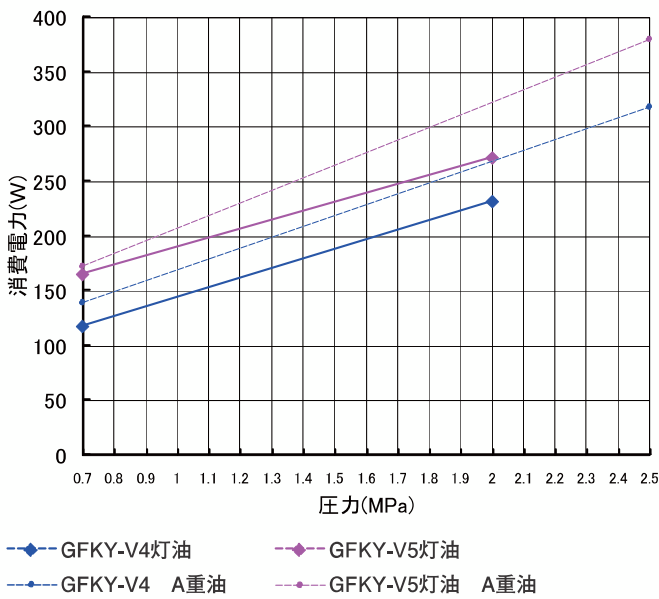

トロコイドポンプ [燃焼ポンプ GFKY] 性能表

灯油、A重油 50Hz-2P

●GFKY-V4, V5 消費電力

●GFKY-V4, V5 吐出量

灯油、A重油 60Hz-2P

●GFKY-V4, V5 消費電力

●GFKY-V4, V5 吐出量