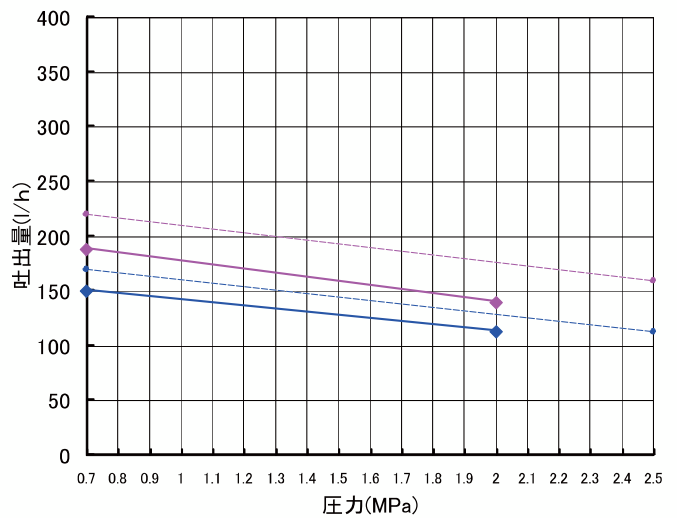

トロコイドポンプ [燃焼ポンプ GFKY] 性能表

灯油、A重油 50Hz-2P

●GFKY-V4, V5 消費電力

●GFKY-V4, V5 吐出量

灯油、A重油 60Hz-2P

●GFKY-V4, V5 消費電力

●GFKY-V4, V5 吐出量