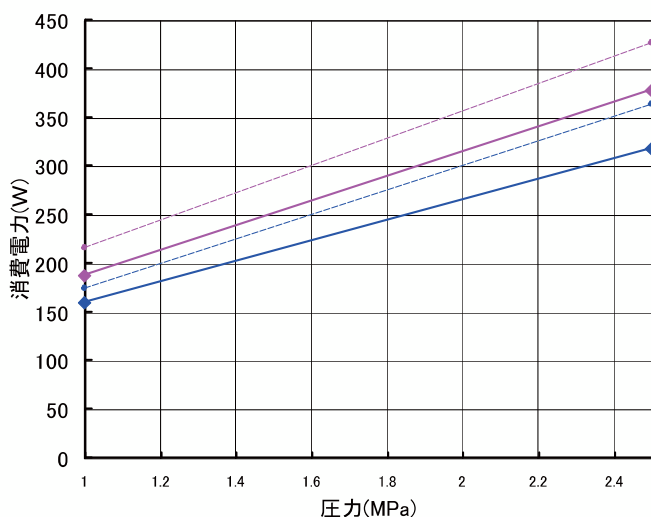

A重油、B重油 50Hz-2P

●GFH-V2, V3 消費電力

◆ GFH-V2 A重油 ◆ GFH-V3 A重油
◇ GFH-V2 B重油 ◇ GFH-V3 B重油

●GFH-V2, V3 吐出量

●GFH-V4, V5 消費電力

◆ GFH-V4 A重油 ◆ GFH-V5 A重油
◇ GFH-V4 B重油 ◇ GFH-V5 B重油

●GFH-V4, V5 吐出量

A重油、B重油 60Hz-2P