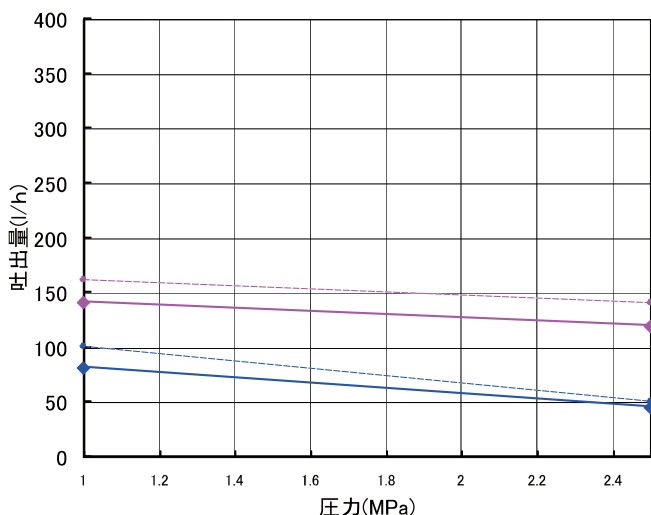

●GFH-V2, V3 吐出量