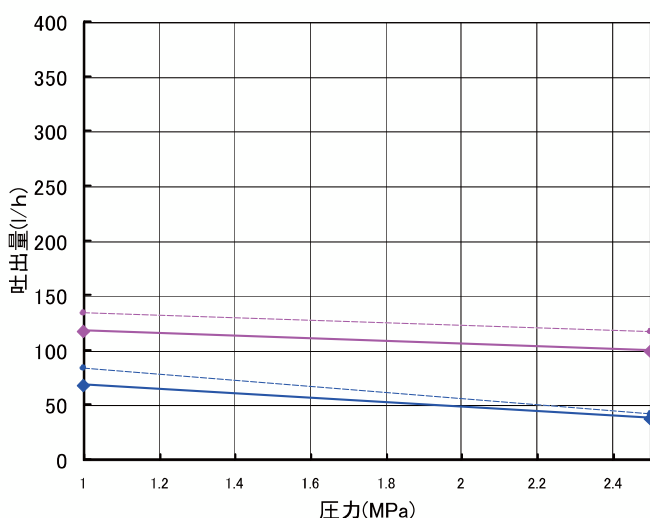

A重油、B重油 50Hz-2P

●GFH-V2, V3 消費電力

◆ GFH-V2 A重油 ◆ GFH-V3 A重油
◇ GFH-V2 B重油 ◇ GFH-V3 B重油

●GFH-V2, V3 吐出量

●GFH-V4, V5 消費電力

◆ GFH-V4 A重油 ◆ GFH-V5 A重油
◇ GFH-V4 B重油 ◇ GFH-V5 B重油

●GFH-V4, V5 吐出量

A重油、B重油 60Hz-2P