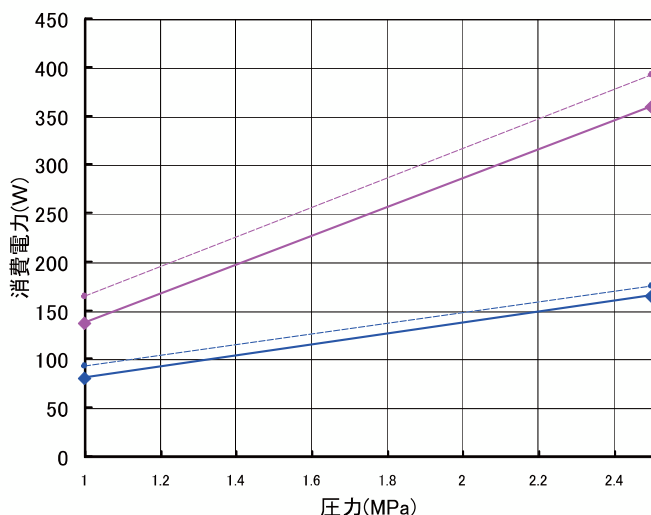

A重油、B重油 60Hz-2P

●GFH-V2, V3 消費電力