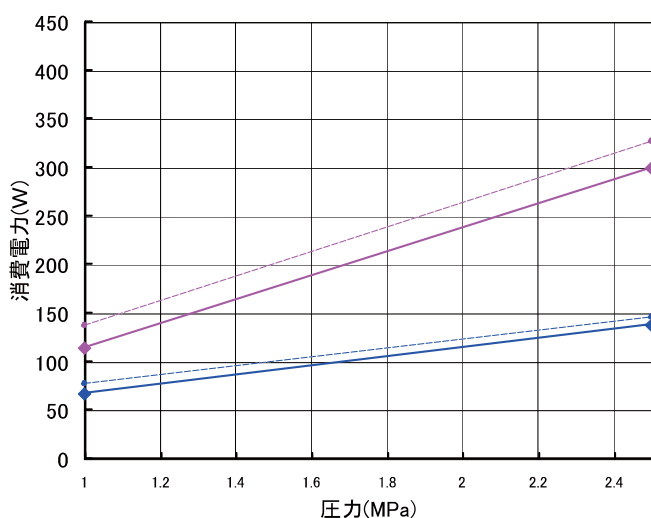

A重油、B重油 50Hz-2P

●GFH-V2, V3 消費電力

◆ GFH-V2 A重油 ◆ GFH-V3 A重油
◇ GFH-V2 B重油 ◇ GFH-V3 B重油

●GFH-V2, V3 吐出量

●GFH-V4, V5 消費電力

◆ GFH-V4 A重油 ◆ GFH-V5 A重油
◇ GFH-V4 B重油 ◇ GFH-V5 B重油

●GFH-V4, V5 吐出量

A重油、B重油 60Hz-2P