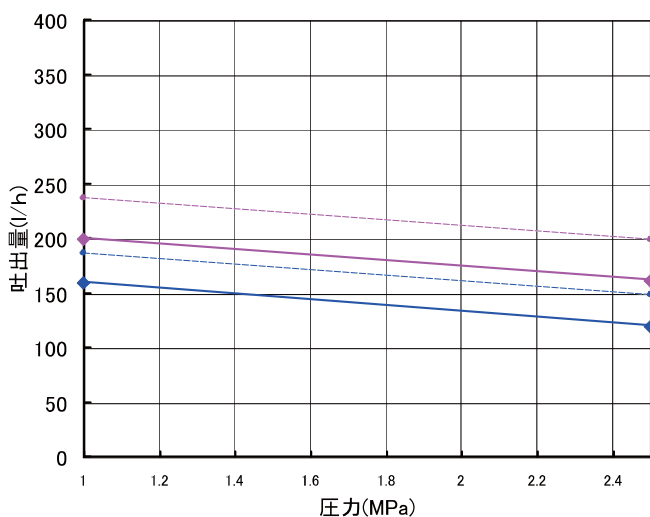

A重油、B重油 50Hz-2P

●GFH-V2, V3 消費電力

◆ GFH-V2 A重油 ◆ GFH-V3 A重油
◇ GFH-V2 B重油 ◇ GFH-V3 B重油

●GFH-V2, V3 吐出量

●GFH-V4, V5 消費電力

◆ GFH-V4 A重油 ◆ GFH-V5 A重油
◇ GFH-V4 B重油 ◇ GFH-V5 B重油

●GFH-V4, V5 吐出量

A重油、B重油 60Hz-2P