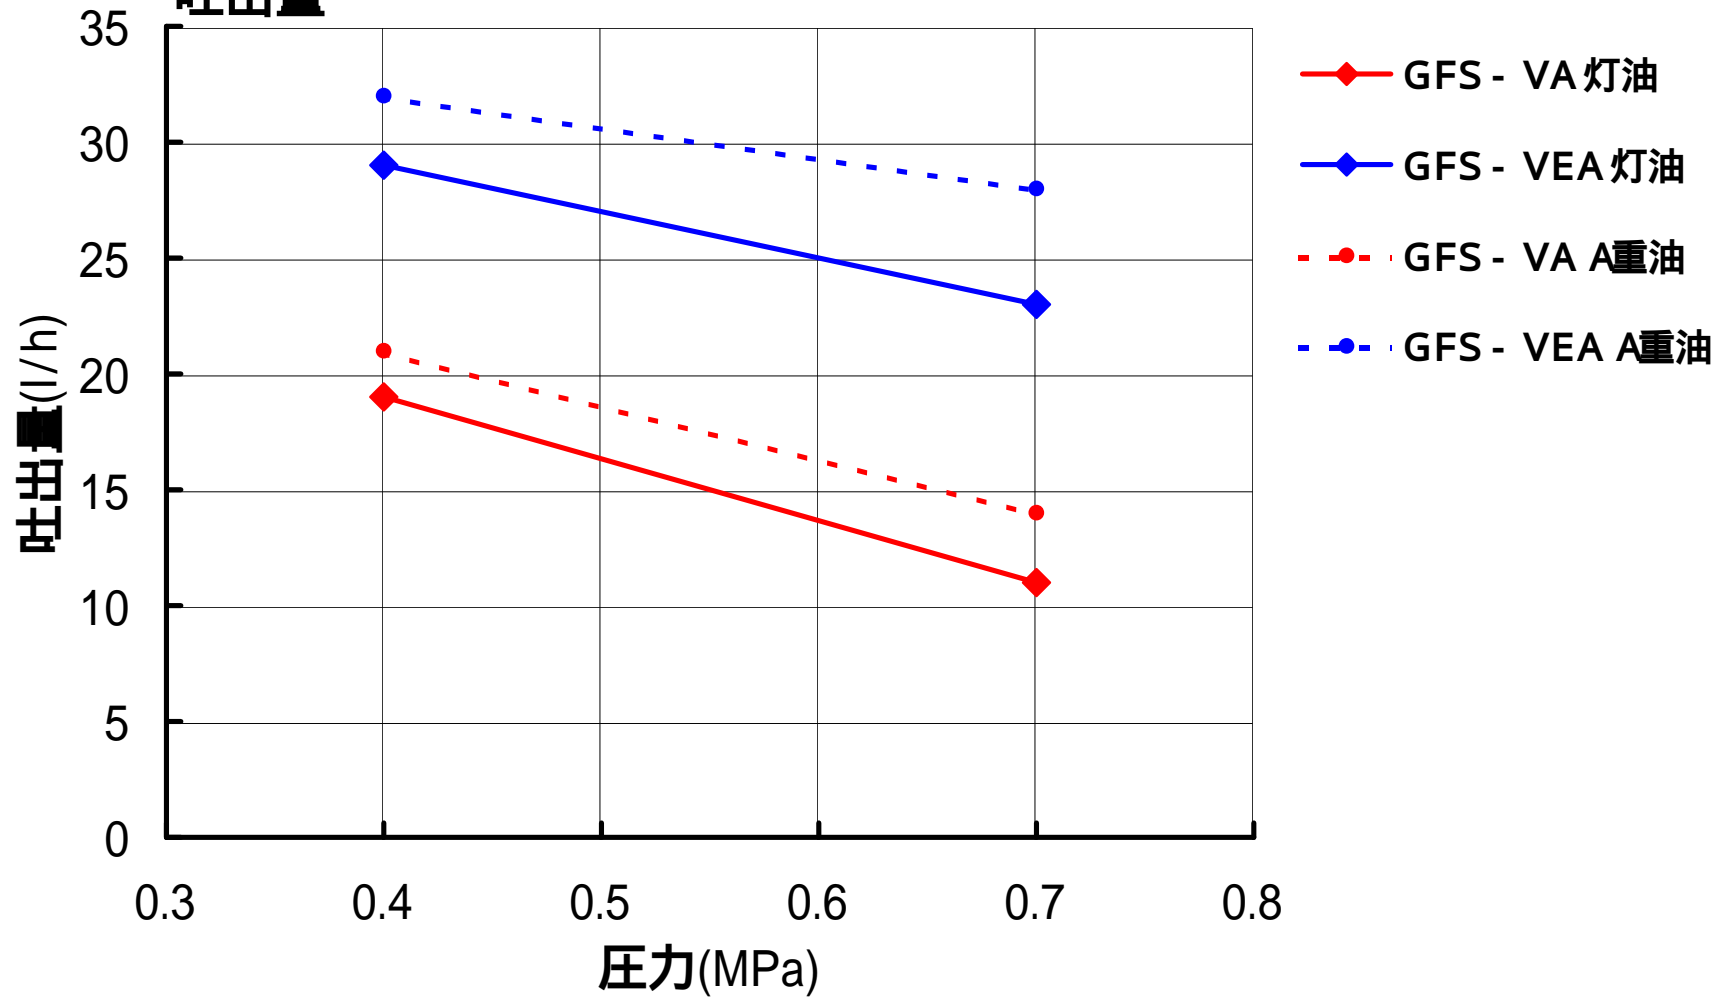

### 灯油、A重油 60Hz-2P

- ◆— 灯油 吐出量
- ◆- A重油 吐出量
- 灯油 消費電力
- A重油 消費電力

灯油, A重油  
60Hz-2P

【GFS - VEA】

- ◆— 灯油 吐出量
- ◆— A重油 吐出量
- - -●- - 灯油 消費電力
- - -●- - A重油 消費電力

【GFS-VA,VEA】  
吐出量

灯油、A重油  
50Hz-4P

【GFS-VA,VEA】  
消費電力