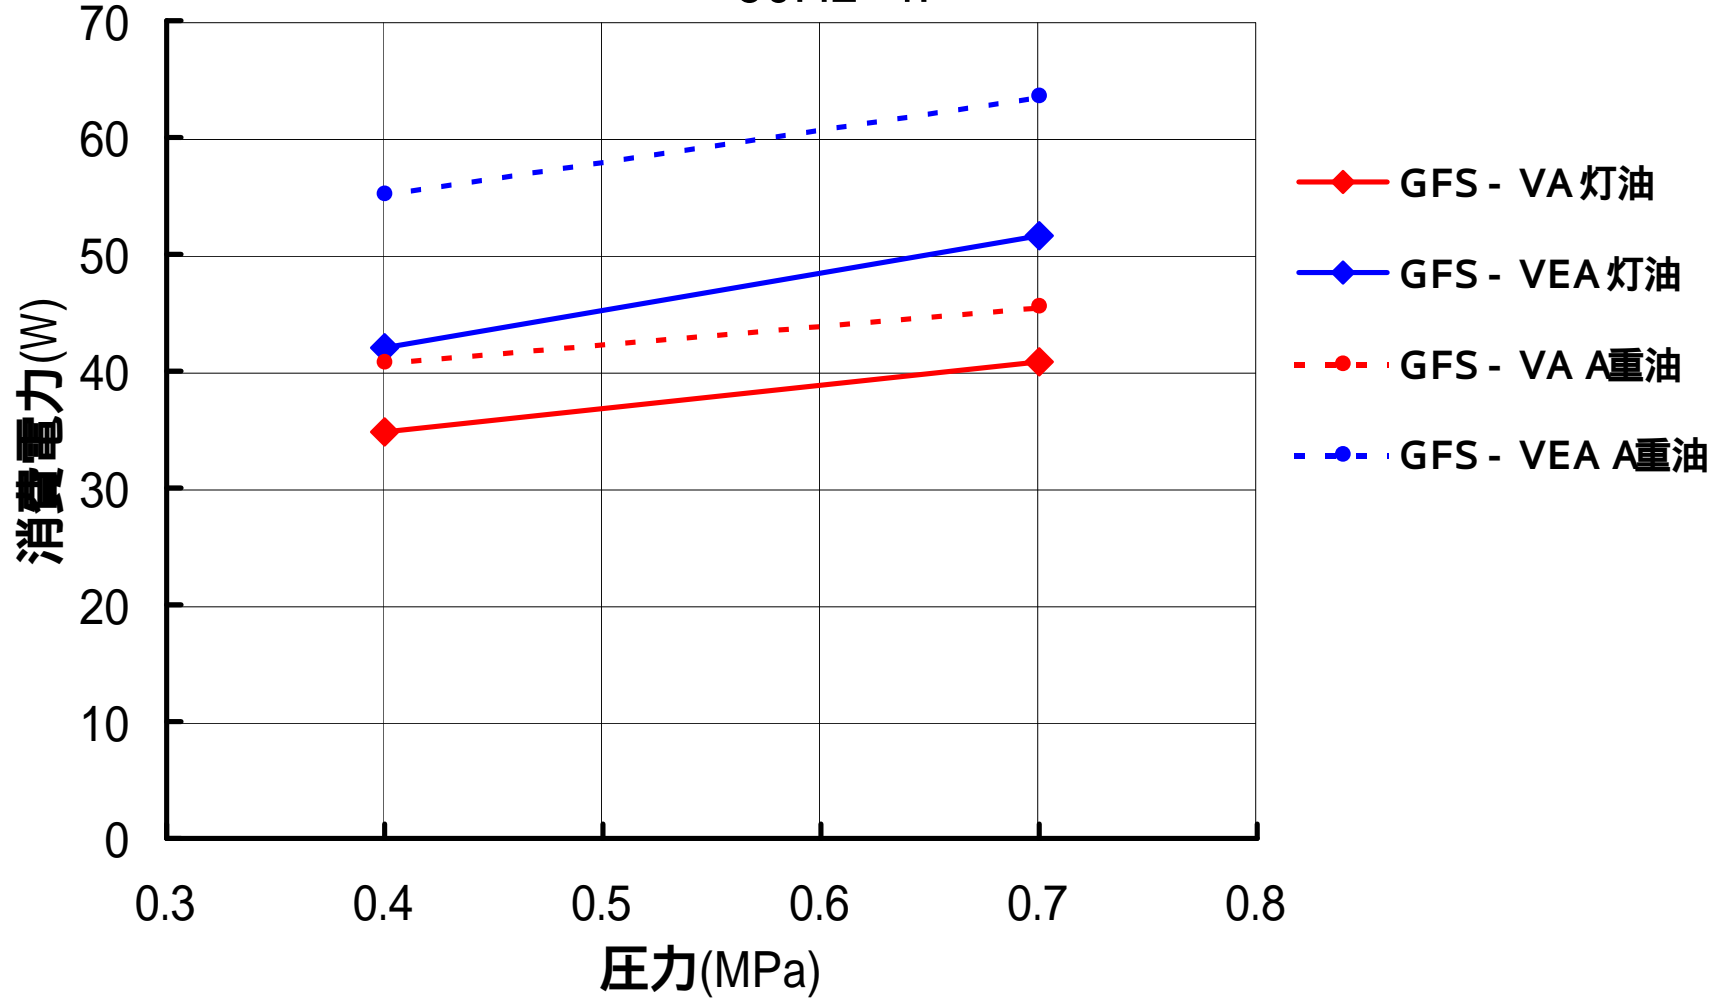

【GFS-VA,VEA】
消費電力

灯油、A重油
60Hz-4P