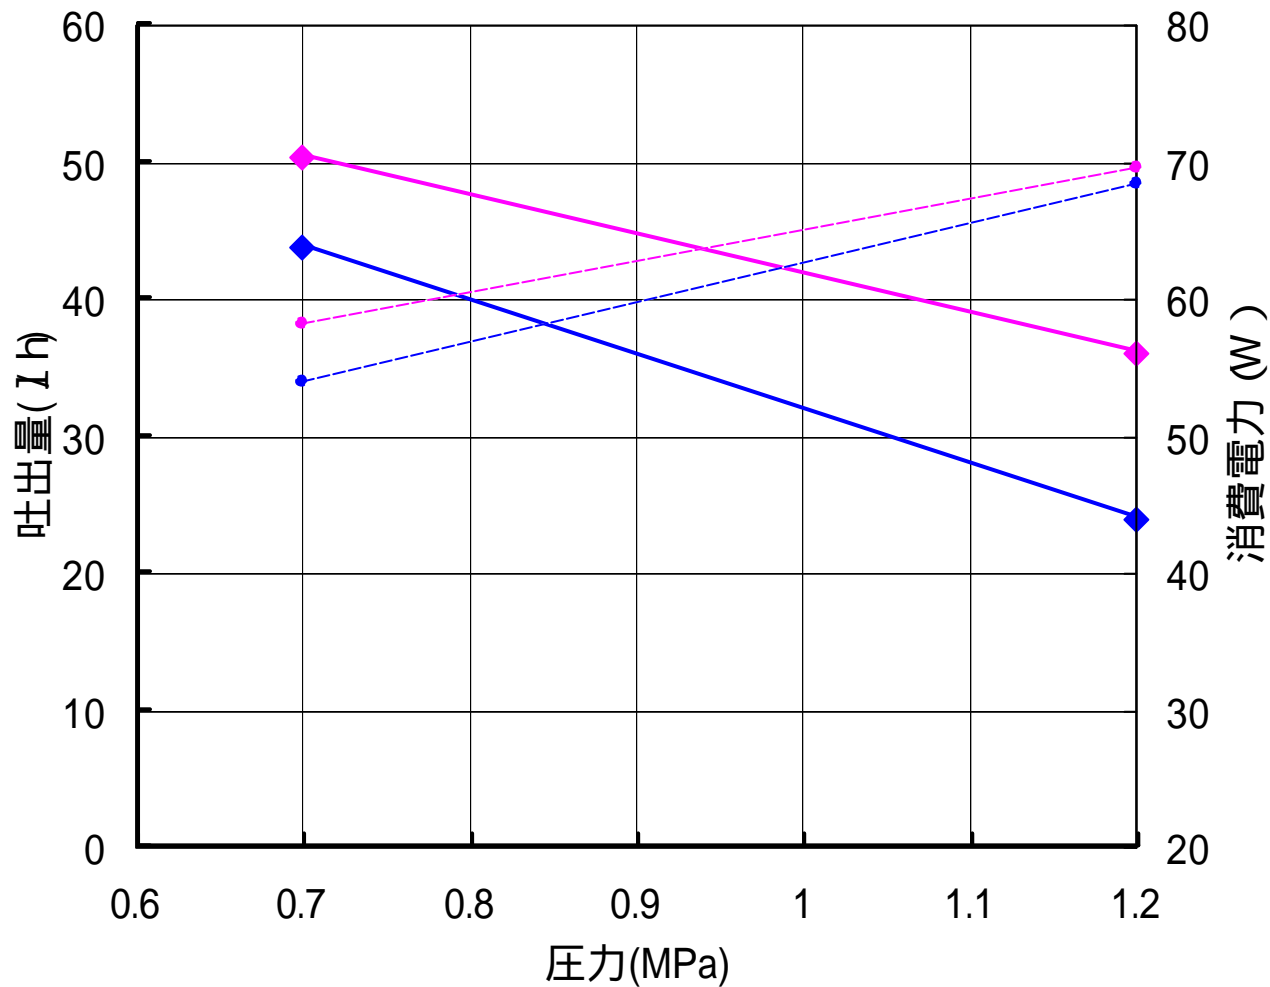

【GFS-VA】

灯油、A重油 60Hz-2P

- —◆— 灯油 吐出量
- -◆- A重油 吐出量
- -●- 灯油 消費電力
- -●- A重油 消費電力