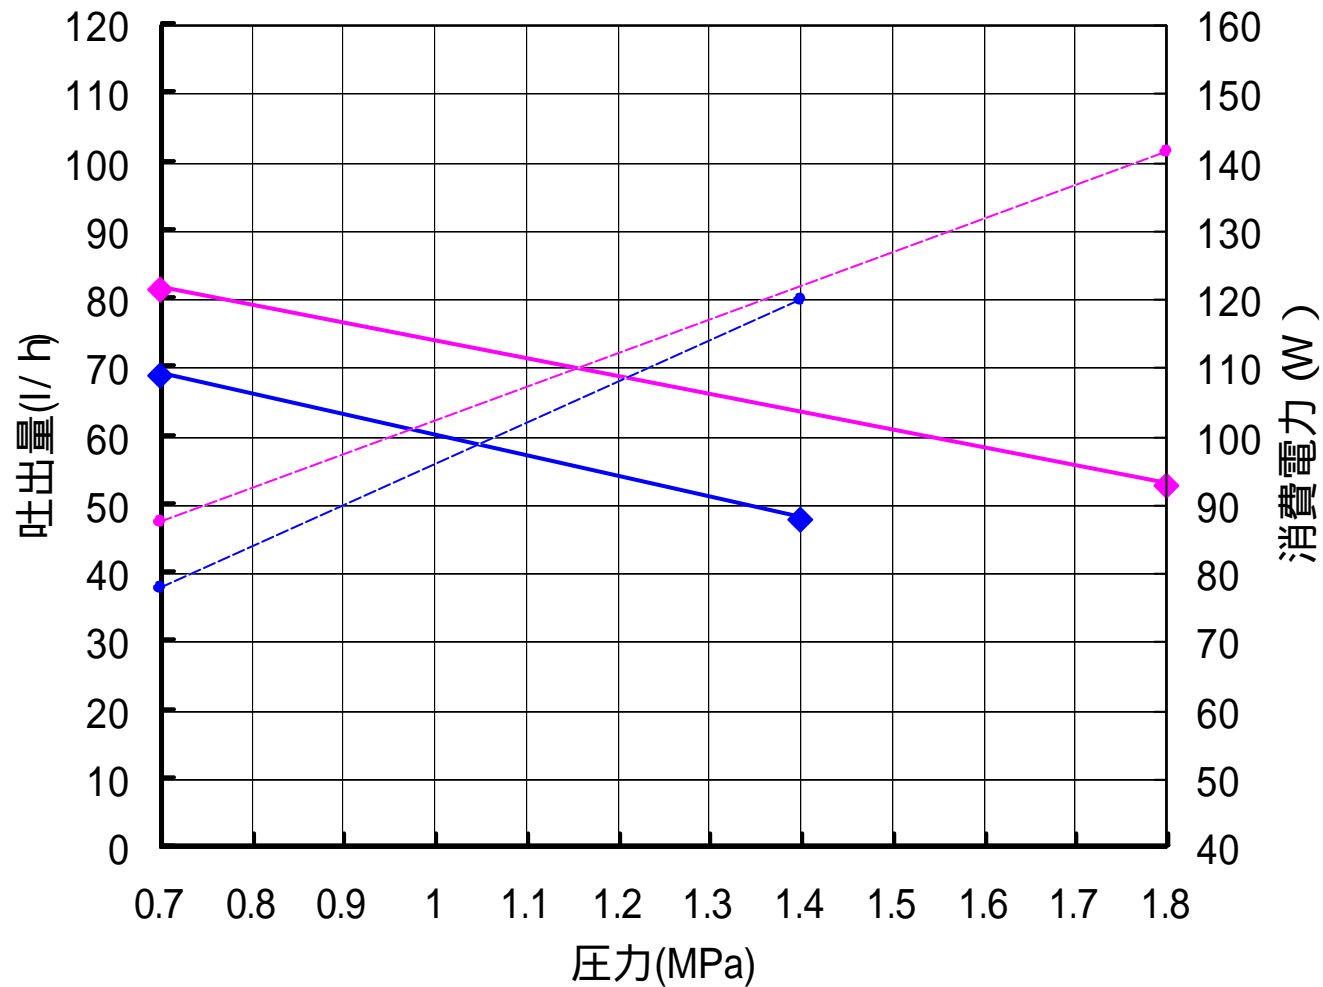

灯油, A重油
60Hz-2P

【GFS - VEA】

- —◆— 灯油 吐出量
- —◆— A重油 吐出量
- - -●- - 灯油 消費電力
- - -●- - A重油 消費電力