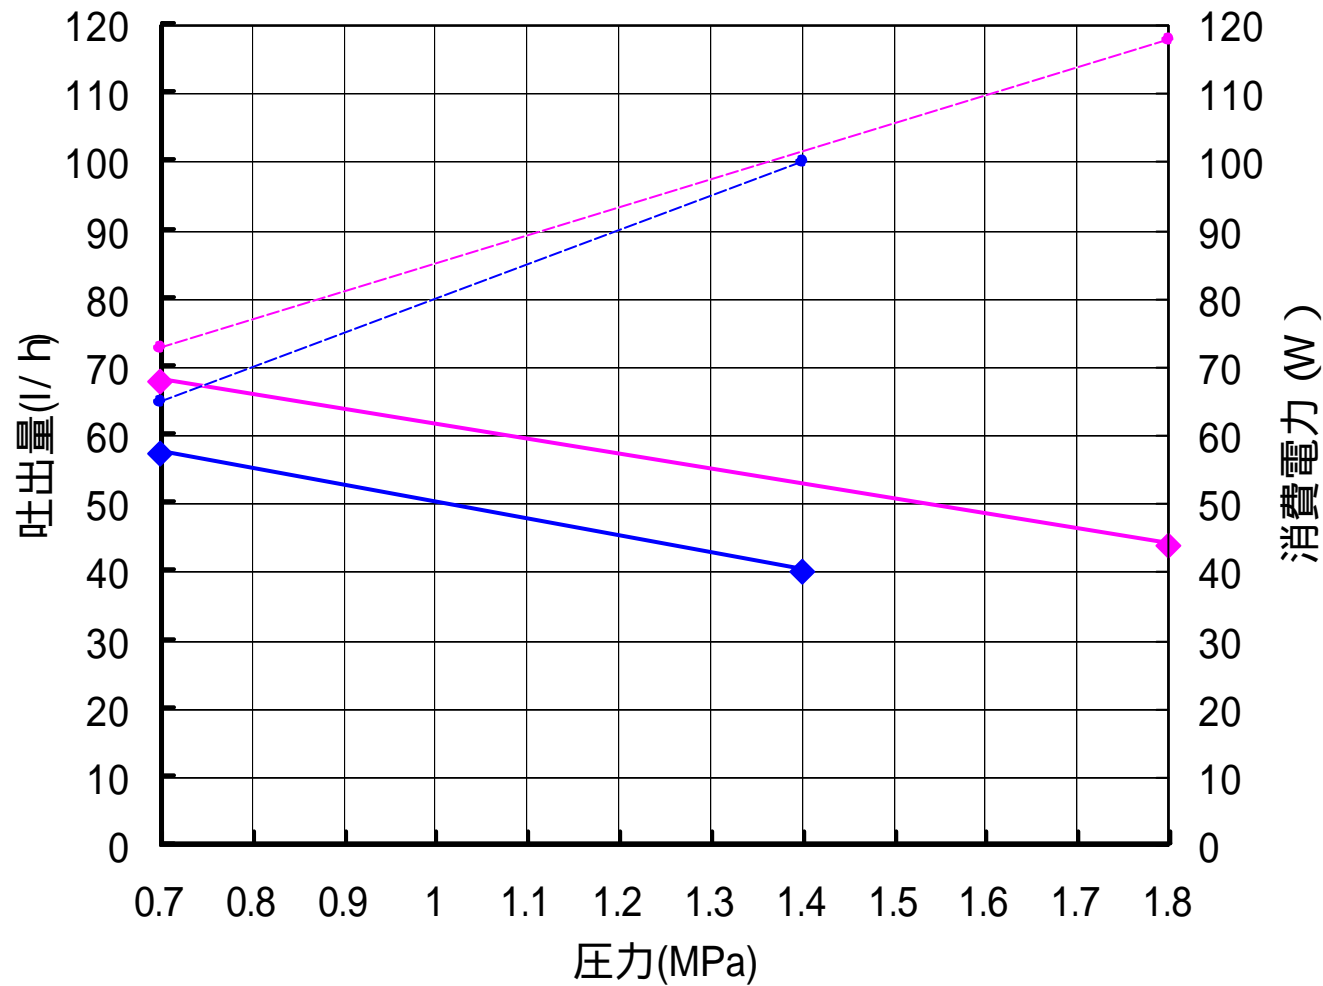

【GFS - VEA】

灯油, A重油 50Hz-2P

- —◆— 灯油 吐出量
- —◆— A重油 吐出量
- - -●- - 灯油 消費電力
- - -●- - A重油 消費電力