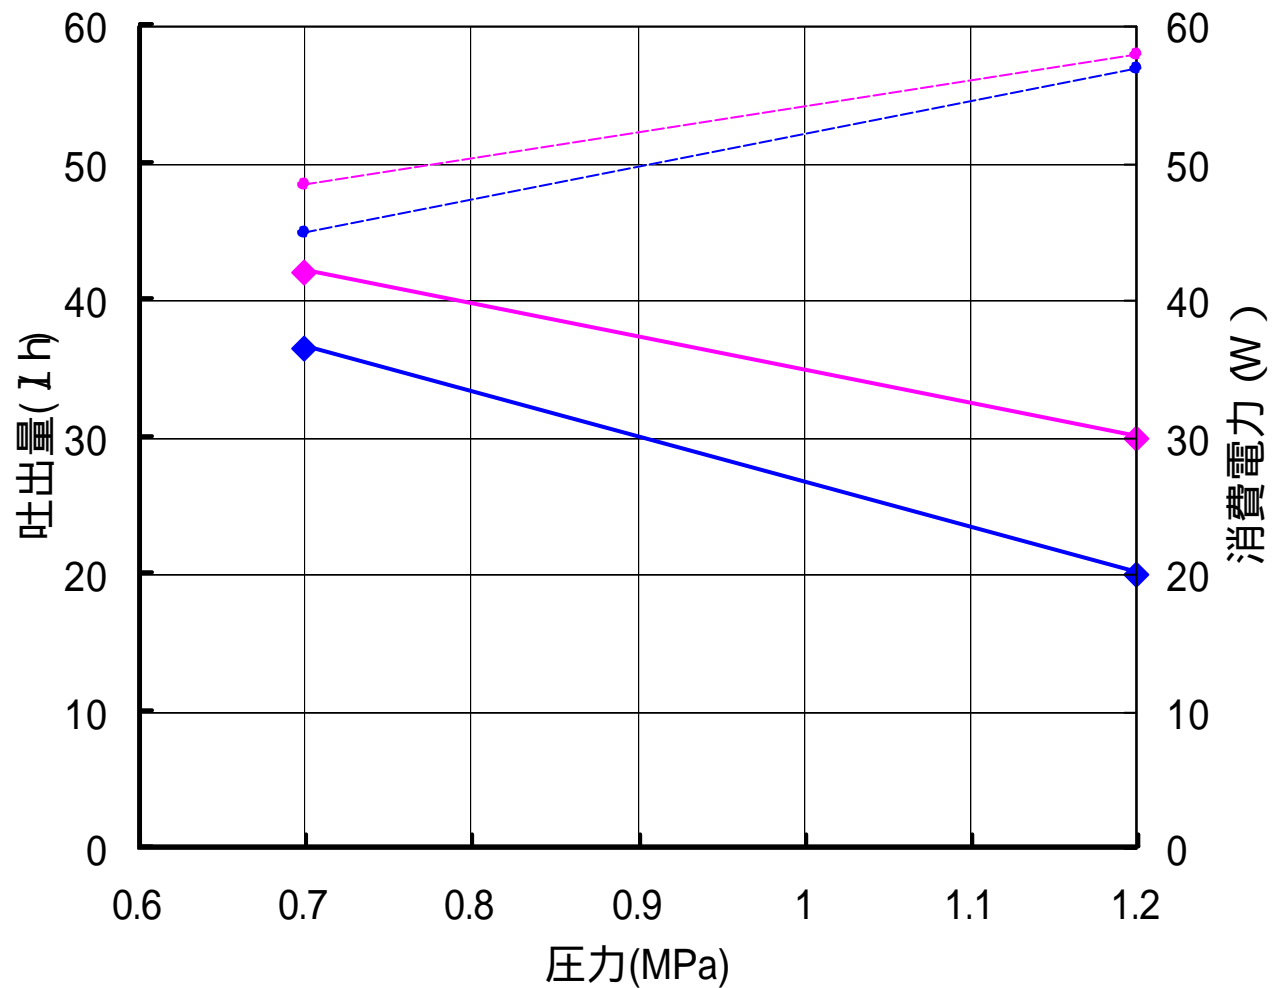

【GFS-VA】

灯油、A重油 50Hz-2P

- —◆— 灯油 吐出量
- —◆- - A重油 吐出量
- -●- - 灯油 消費電力
- -●- - A重油 消費電力