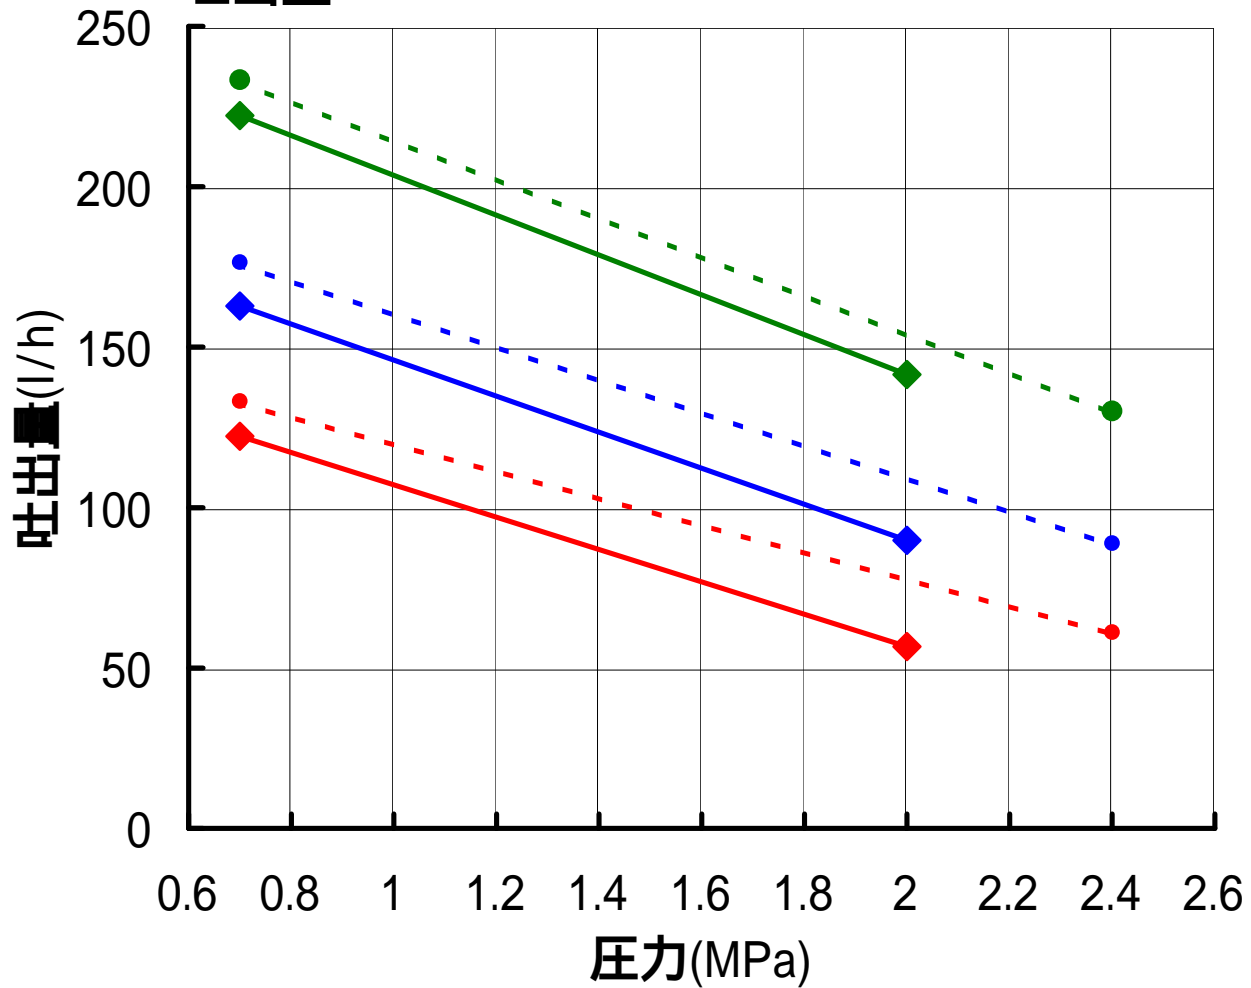

【GFLY-V6,V7,V8】
吐出量

灯油、A重油
50Hz-4P

- GFLY- V6 灯油
- GFLY- V7 灯油
- GFLY- V8 灯油
- GFLY- V6 A重油
- GFLY- V7 A重油
- GFLY- V8 A重油