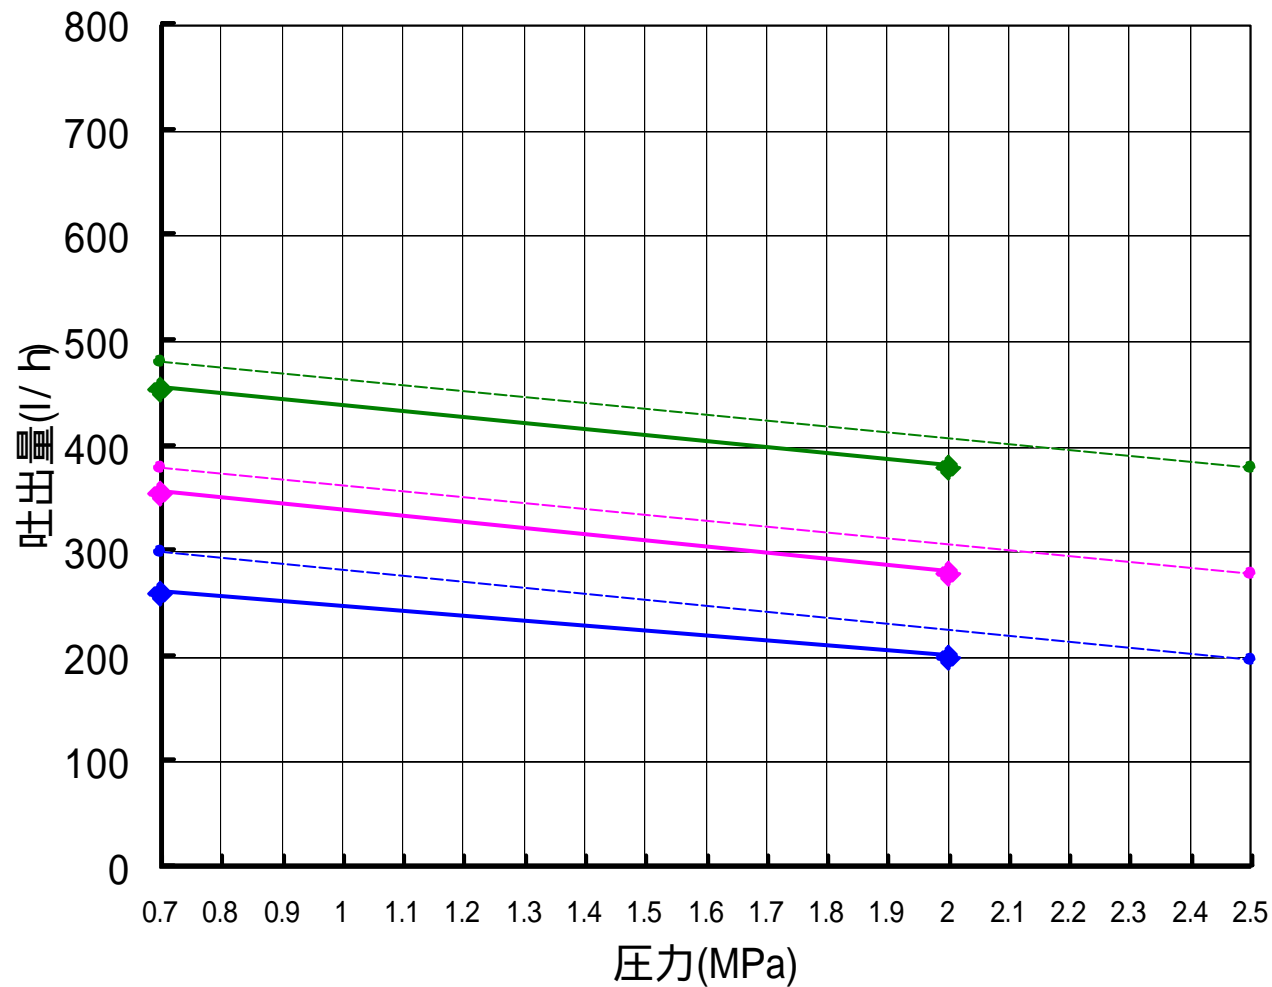

【GFLY-V6、V7、V8】

吐出量

灯油、A重油

50 Hz-2 P

- GFLY-V6灯油
- GFLY-V7灯油
- GFLY-V8灯油
- GFLY-V6 A重油
- GFLY-V7 A重油
- GFLY-V8 A重油