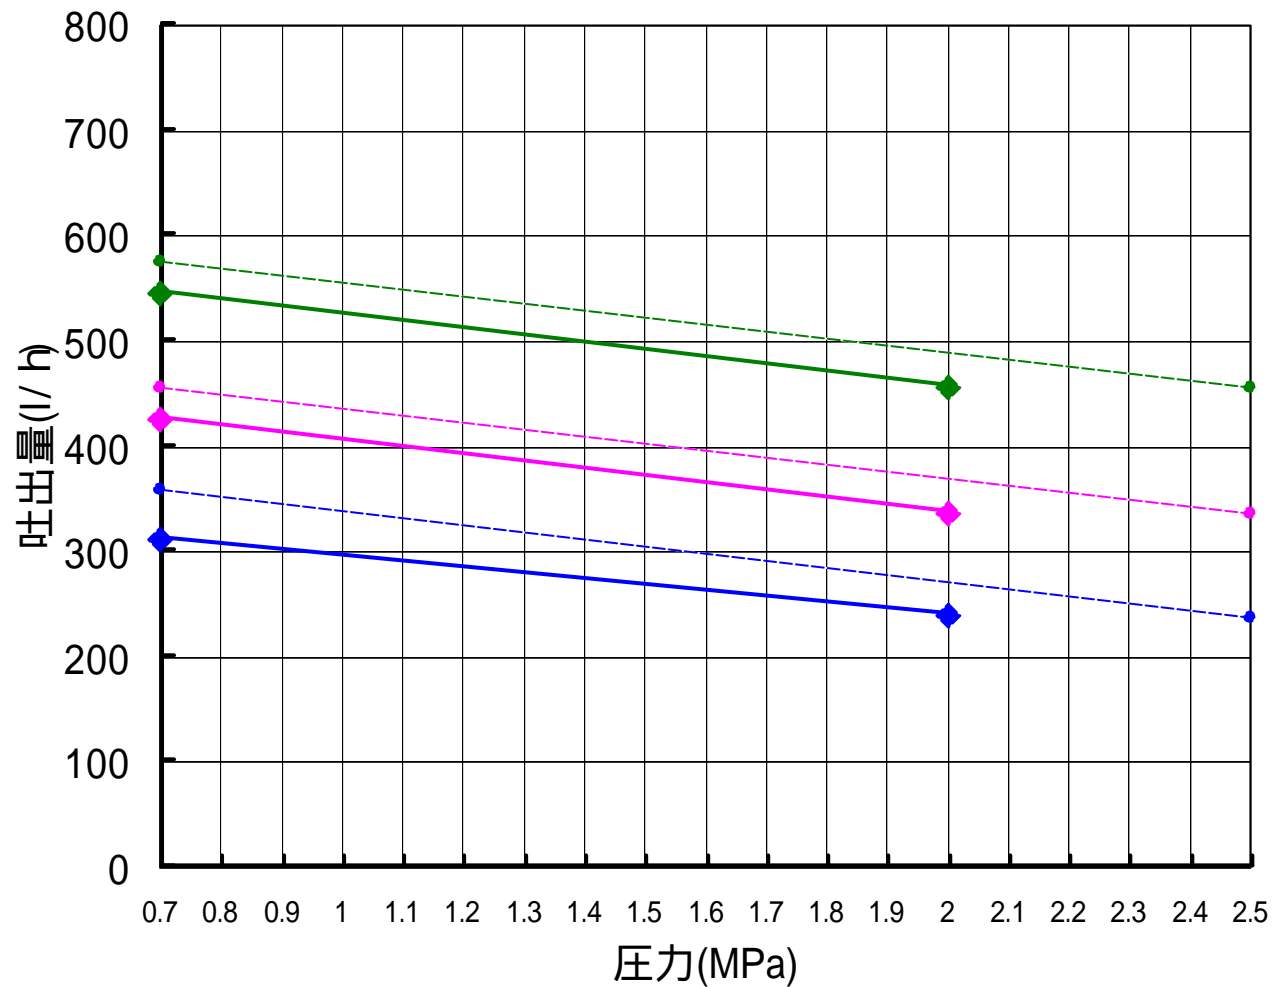

【GFLY-V6、V7、V8】
消費電力

灯油、A重油
60Hz-2P

- GFLY-V6灯油
- GFLY-V7灯油
- GFLY-V8灯油
- GFLY-V6 A重油
- GFLY-V7 A重油
- GFLY-V8 A重油

【GFLY-V6、V7、V8】

吐出量

灯油、A重油

60 Hz-2 P

- GFLY-V6灯油
- GFLY-V7灯油
- GFLY-V8灯油
- GFLY-V6 A重油
- GFLY-V7 A重油
- GFLY-V8 A重油