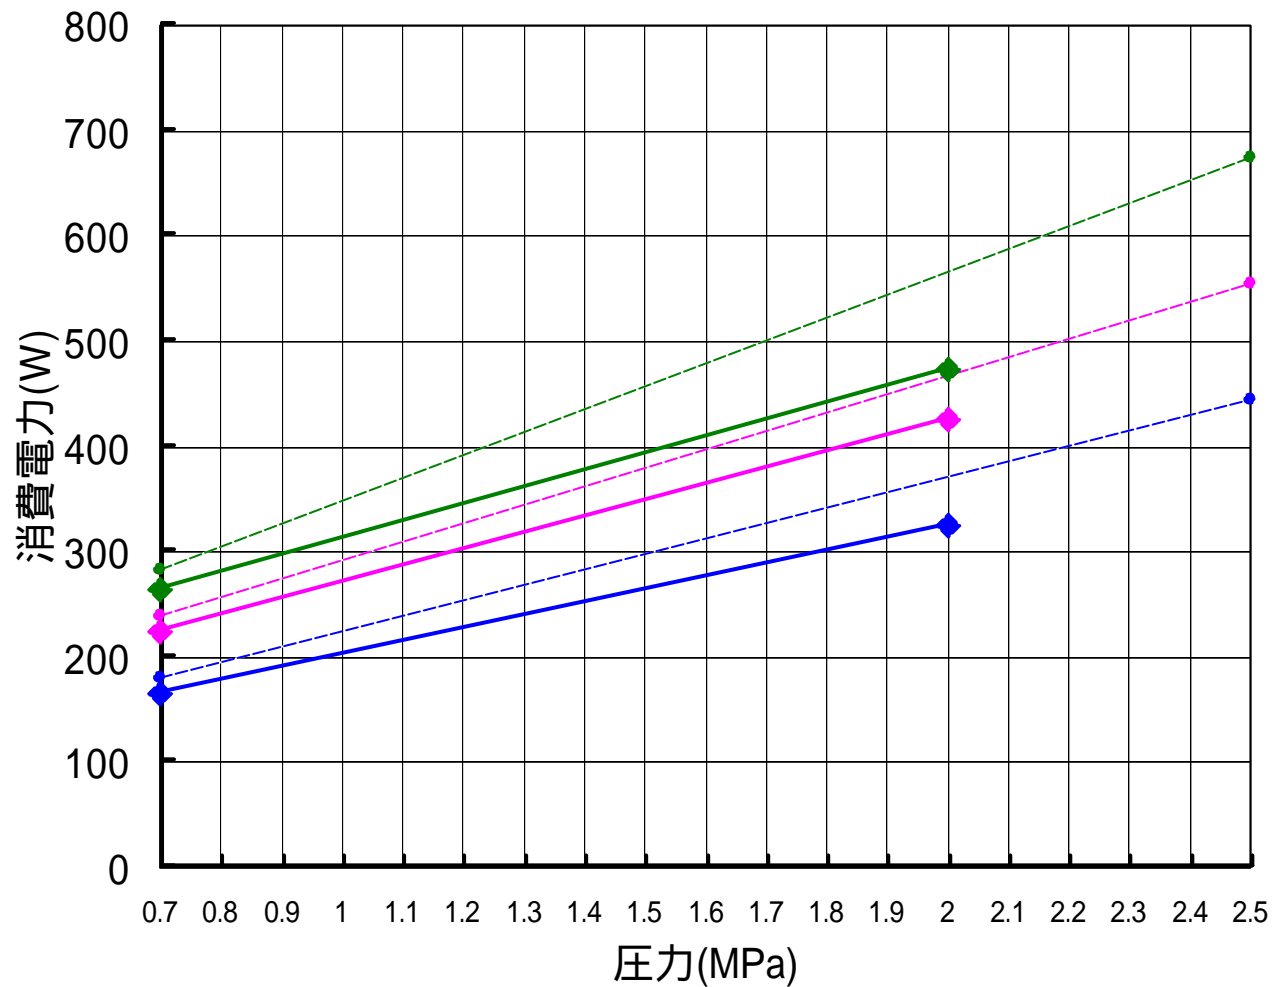

【GFLY-V6、V7、V8】
消費電力

灯油、A重油
50Hz-2P

- GFLY-V6灯油
- GFLY-V7灯油
- GFLY-V8灯油
- GFLY-V6 A重油
- GFLY-V7 A重油
- GFLY-V8 A重油