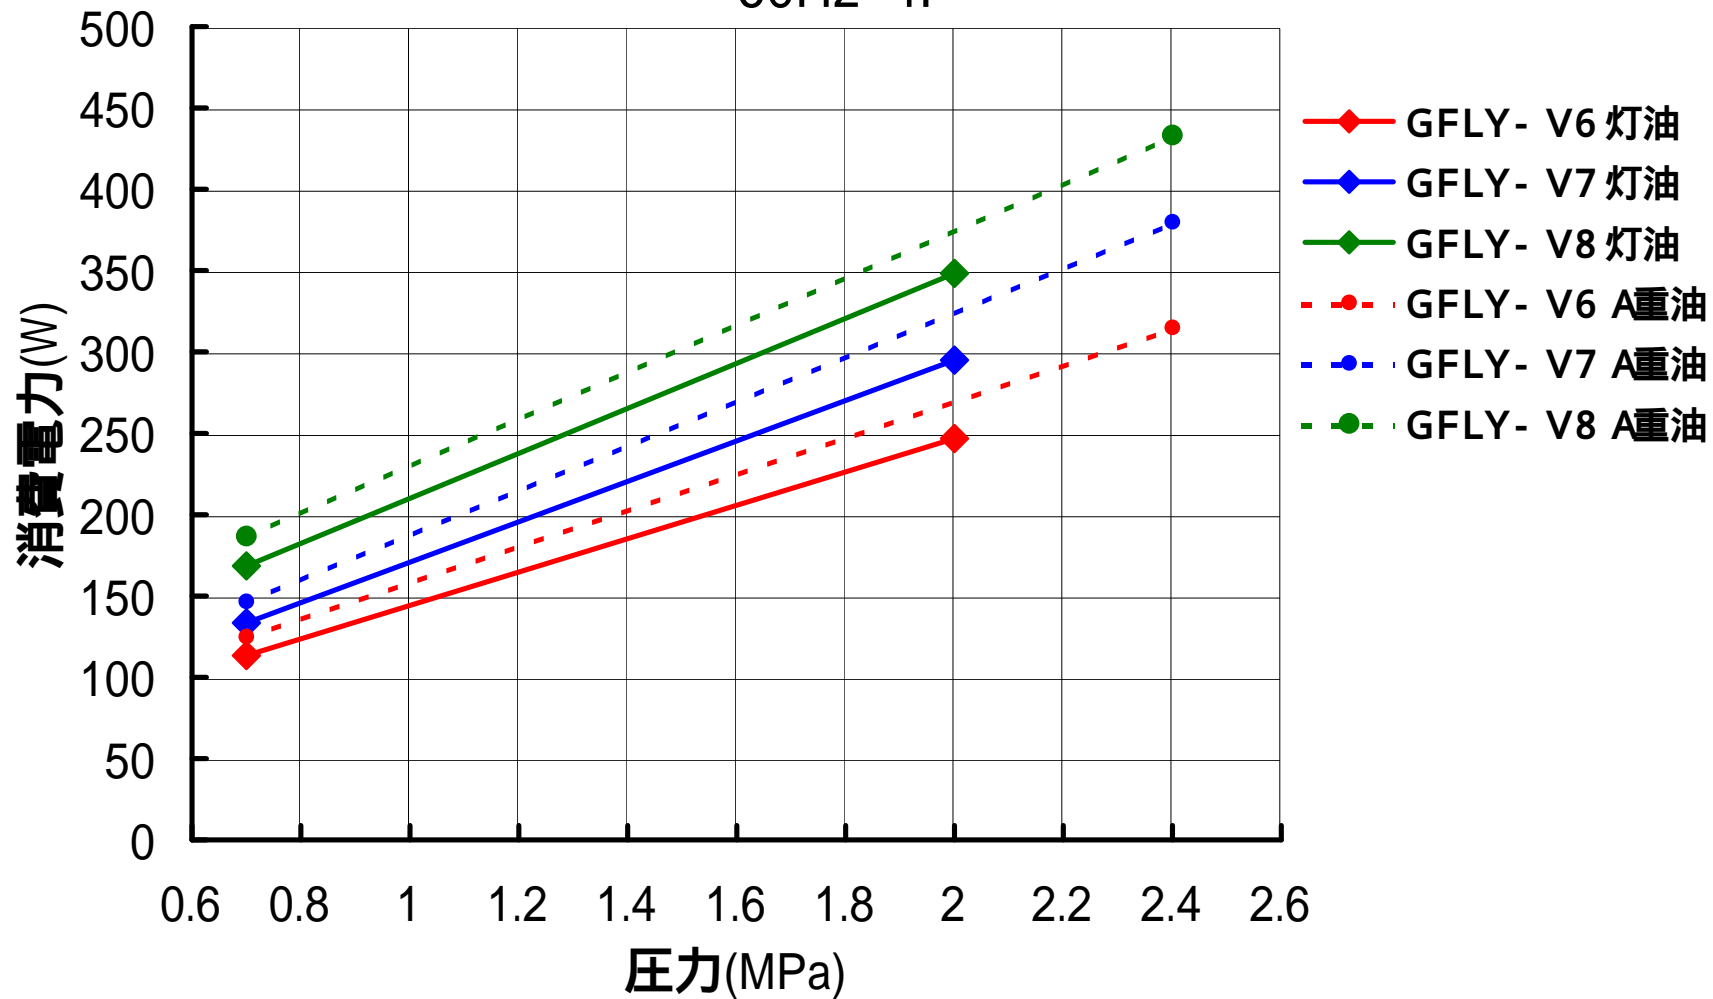

【GFLY-V6,V7,V8】
吐出量

灯油、A重油
50Hz-4P

- GFLY- V6 灯油
- GFLY- V7 灯油
- GFLY- V8 灯油
- GFLY- V6 A重油
- GFLY- V7 A重油
- GFLY- V8 A重油

【GFLY-V6,V7,V8】
消費電力

灯油、A重油
60Hz-4P

【GFLY-V6,V7,V8】
吐出量

灯油、A重油
60Hz-4P

- GFLY- V6 灯油
- GFLY- V7 灯油
- GFLY- V8 灯油
- GFLY- V6 A重油
- GFLY- V7 A重油
- GFLY- V8 A重油