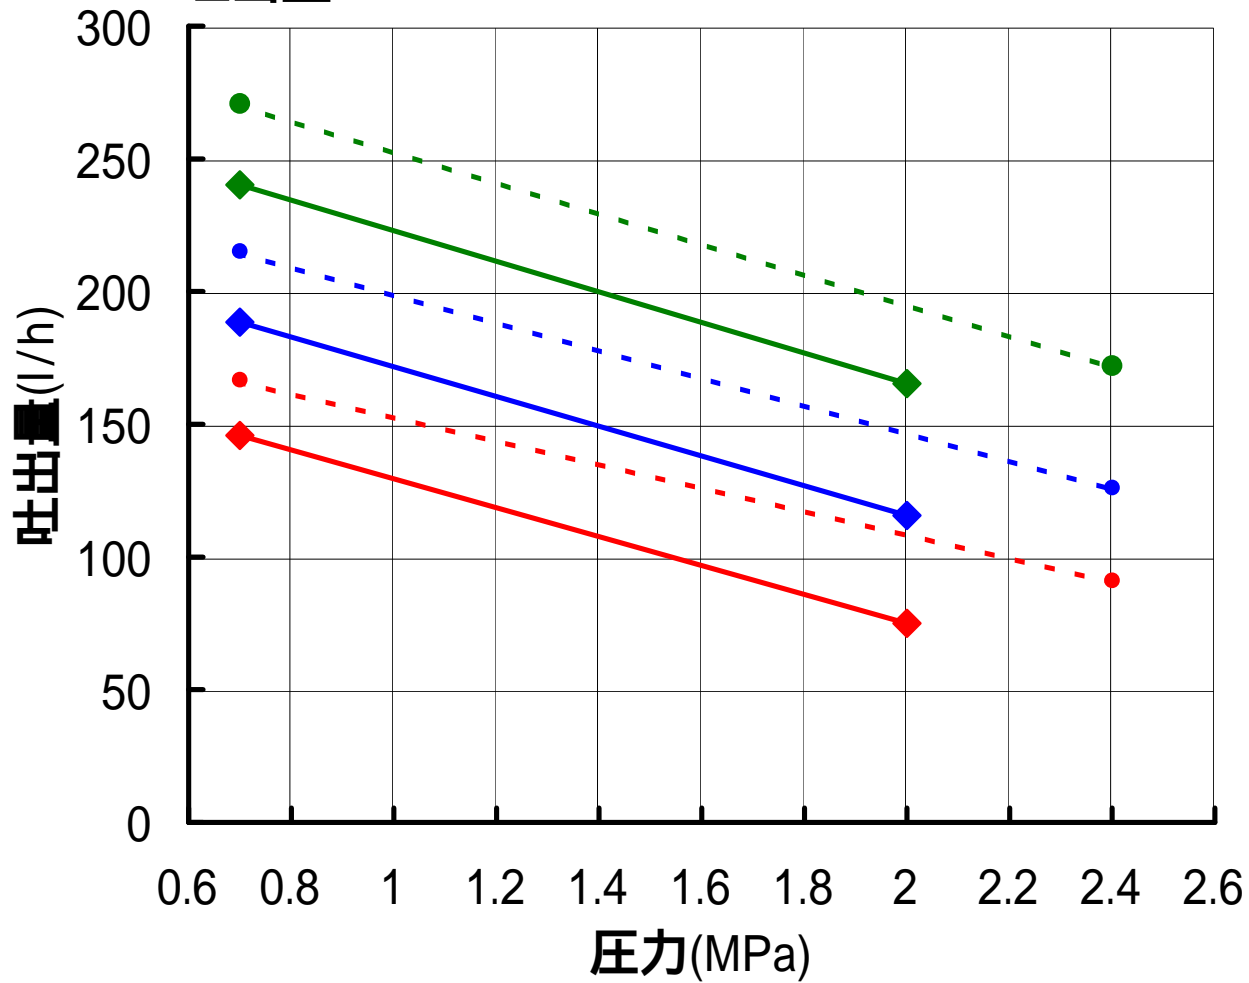

【GFLY-V6,V7,V8】
吐出量

灯油、A重油
50Hz-4P

- GFLY- V6 灯油
- GFLY- V7 灯油
- GFLY- V8 灯油
- GFLY- V6 A重油
- GFLY- V7 A重油
- GFLY- V8 A重油

【GFLY-V6,V7,V8】
消費電力

灯油、A重油
60Hz-4P

【GFLY-V6,V7,V8】
吐出量

灯油、A重油
60Hz-4P

- GFLY- V6 灯油
- GFLY- V7 灯油
- GFLY- V8 灯油
- GFLY- V6 A重油
- GFLY- V7 A重油
- GFLY- V8 A重油