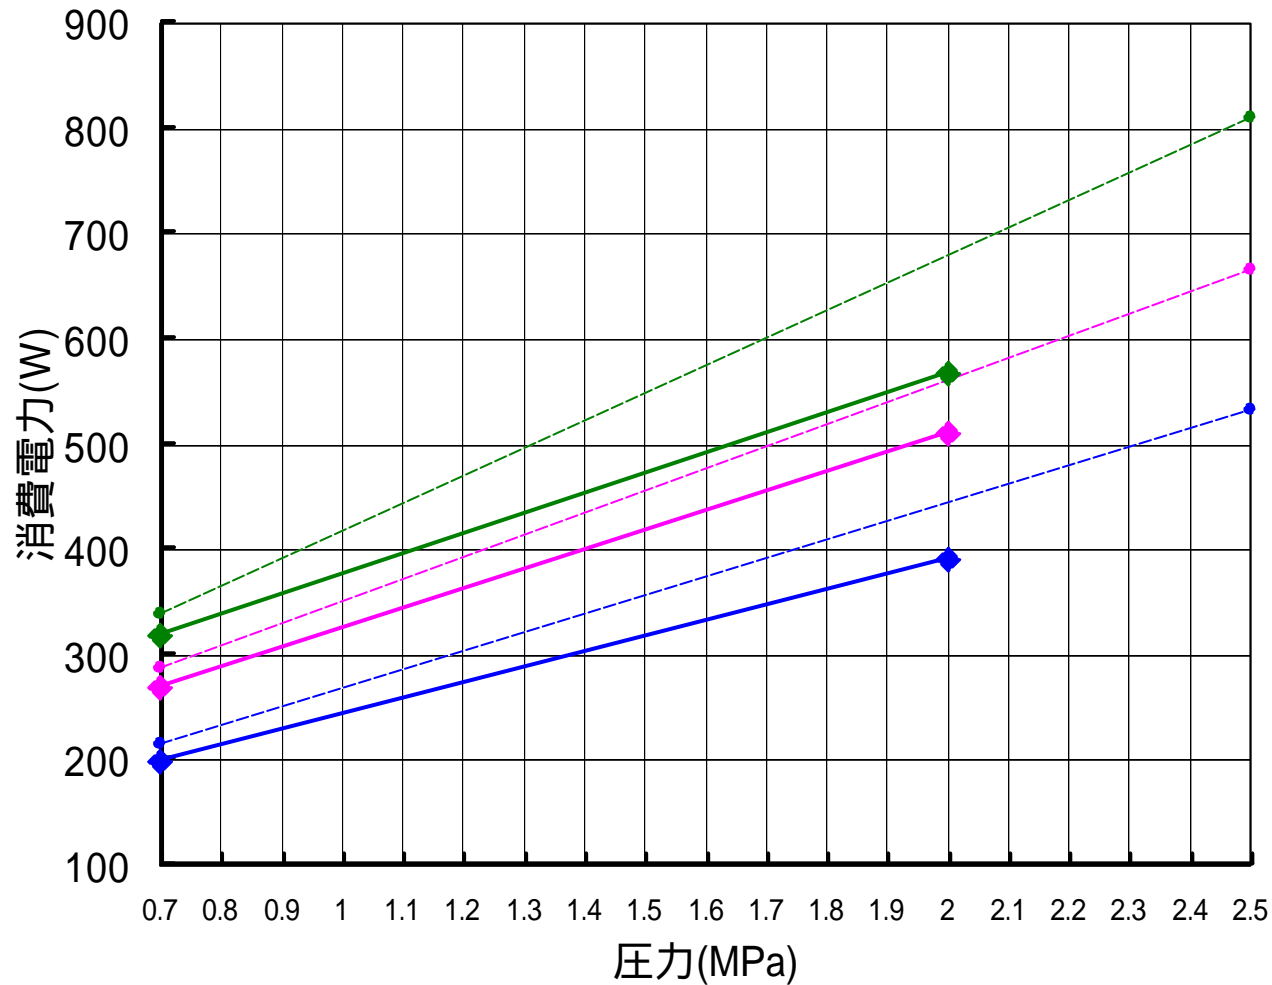

【GFLY-V6、V7、V8】
消費電力

灯油、A重油
60Hz-2P

- GFLY-V6灯油
- GFLY-V7灯油
- GFLY-V8灯油
- GFLY-V6 A重油
- GFLY-V7 A重油
- GFLY-V8 A重油