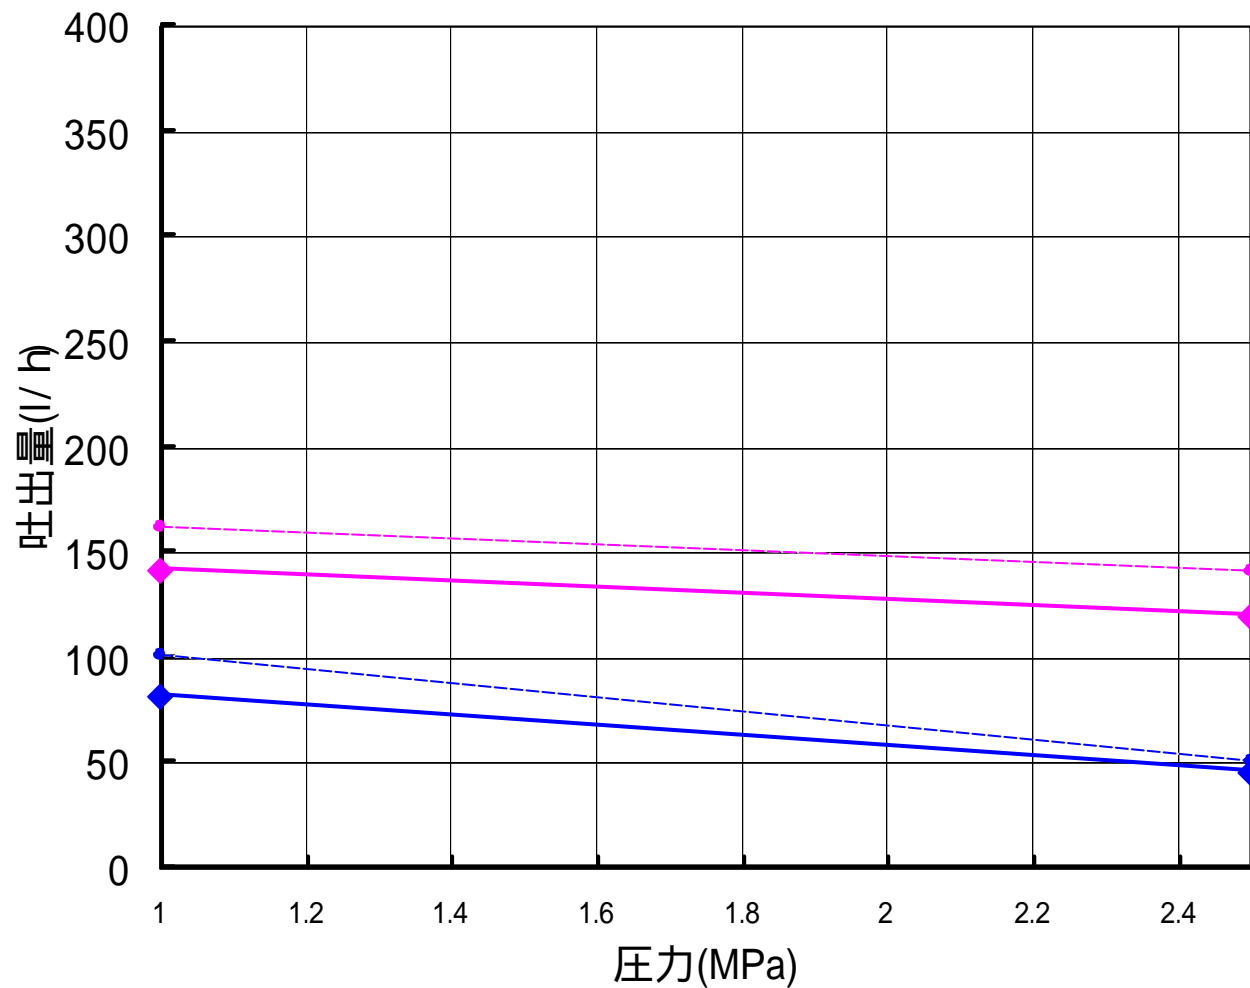

【GFH-V2、V3】

吐出量

A重油、B重油

60Hz-2P

GFH-V2 A重油

GFH-V3 A重油

GFH-V2 B重油

GFH-V3 B重油