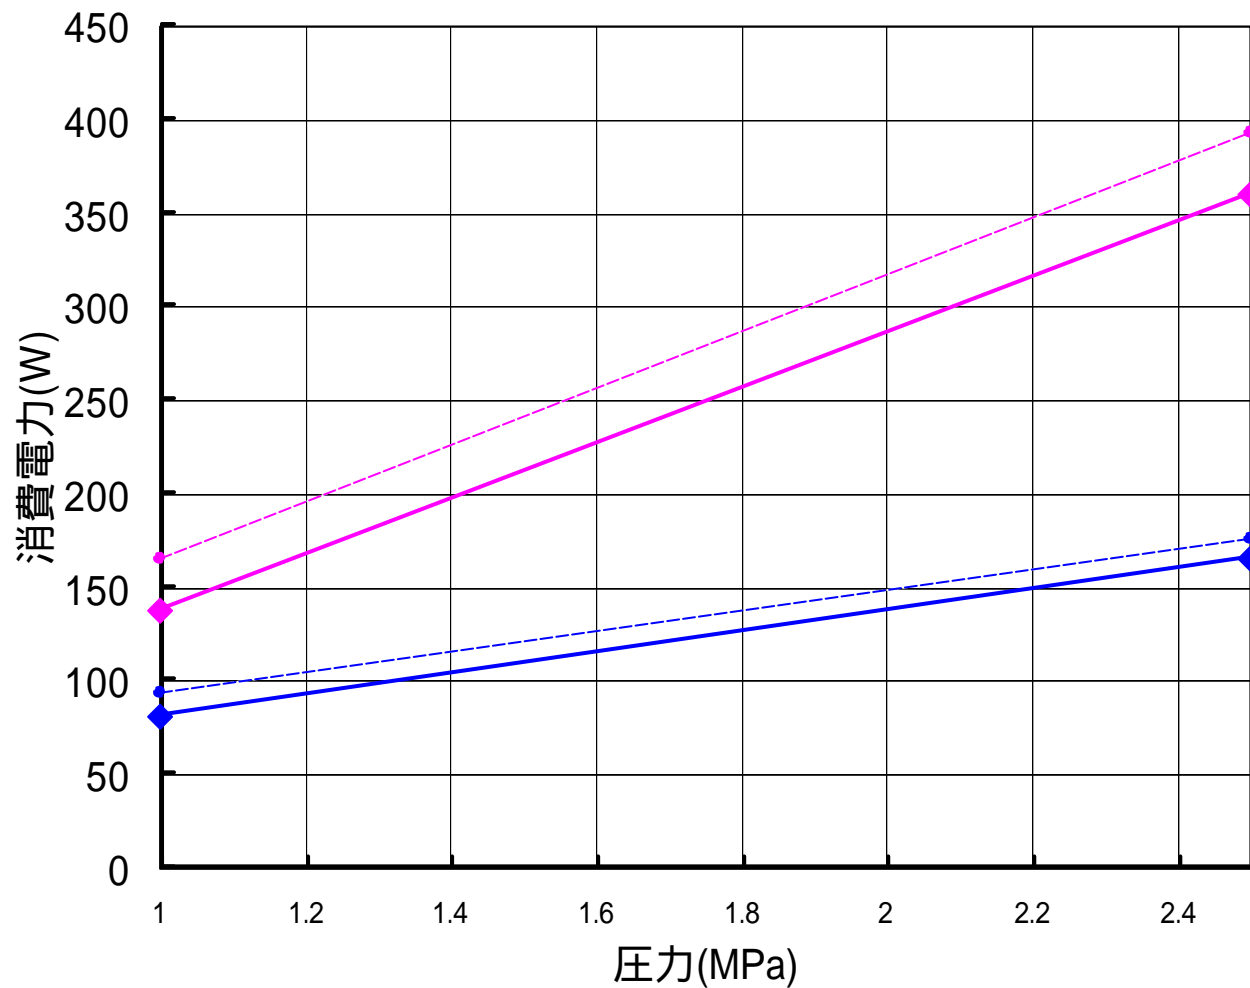

GFH-V4 B重油

GFH-V5 B重油

【GFH-V2、V3】  
消費電力

A重油、B重油  
60Hz-2P

- GFH-V2 A重油
- GFH-V3 A重油
- GFH-V2 B重油
- GFH-V3 B重油

【GFH-V2、V3】

吐出量

A重油、B重油