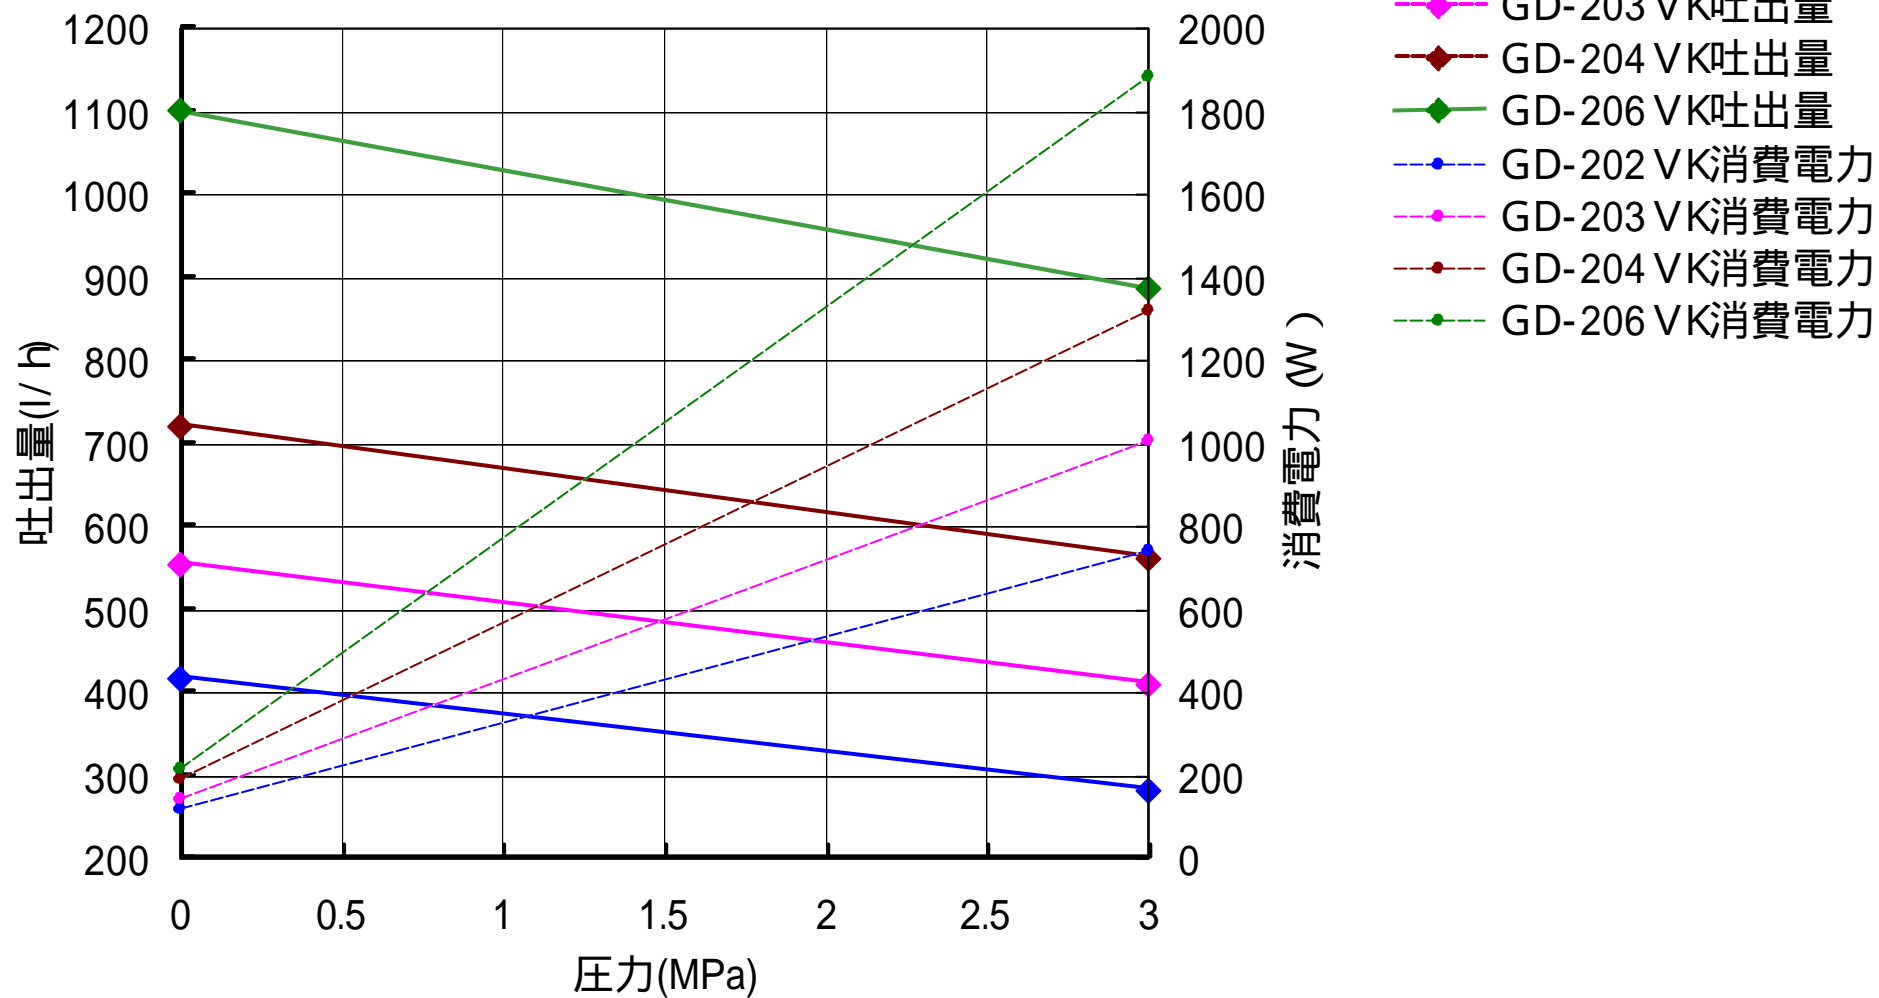

A重油60Hz-2P