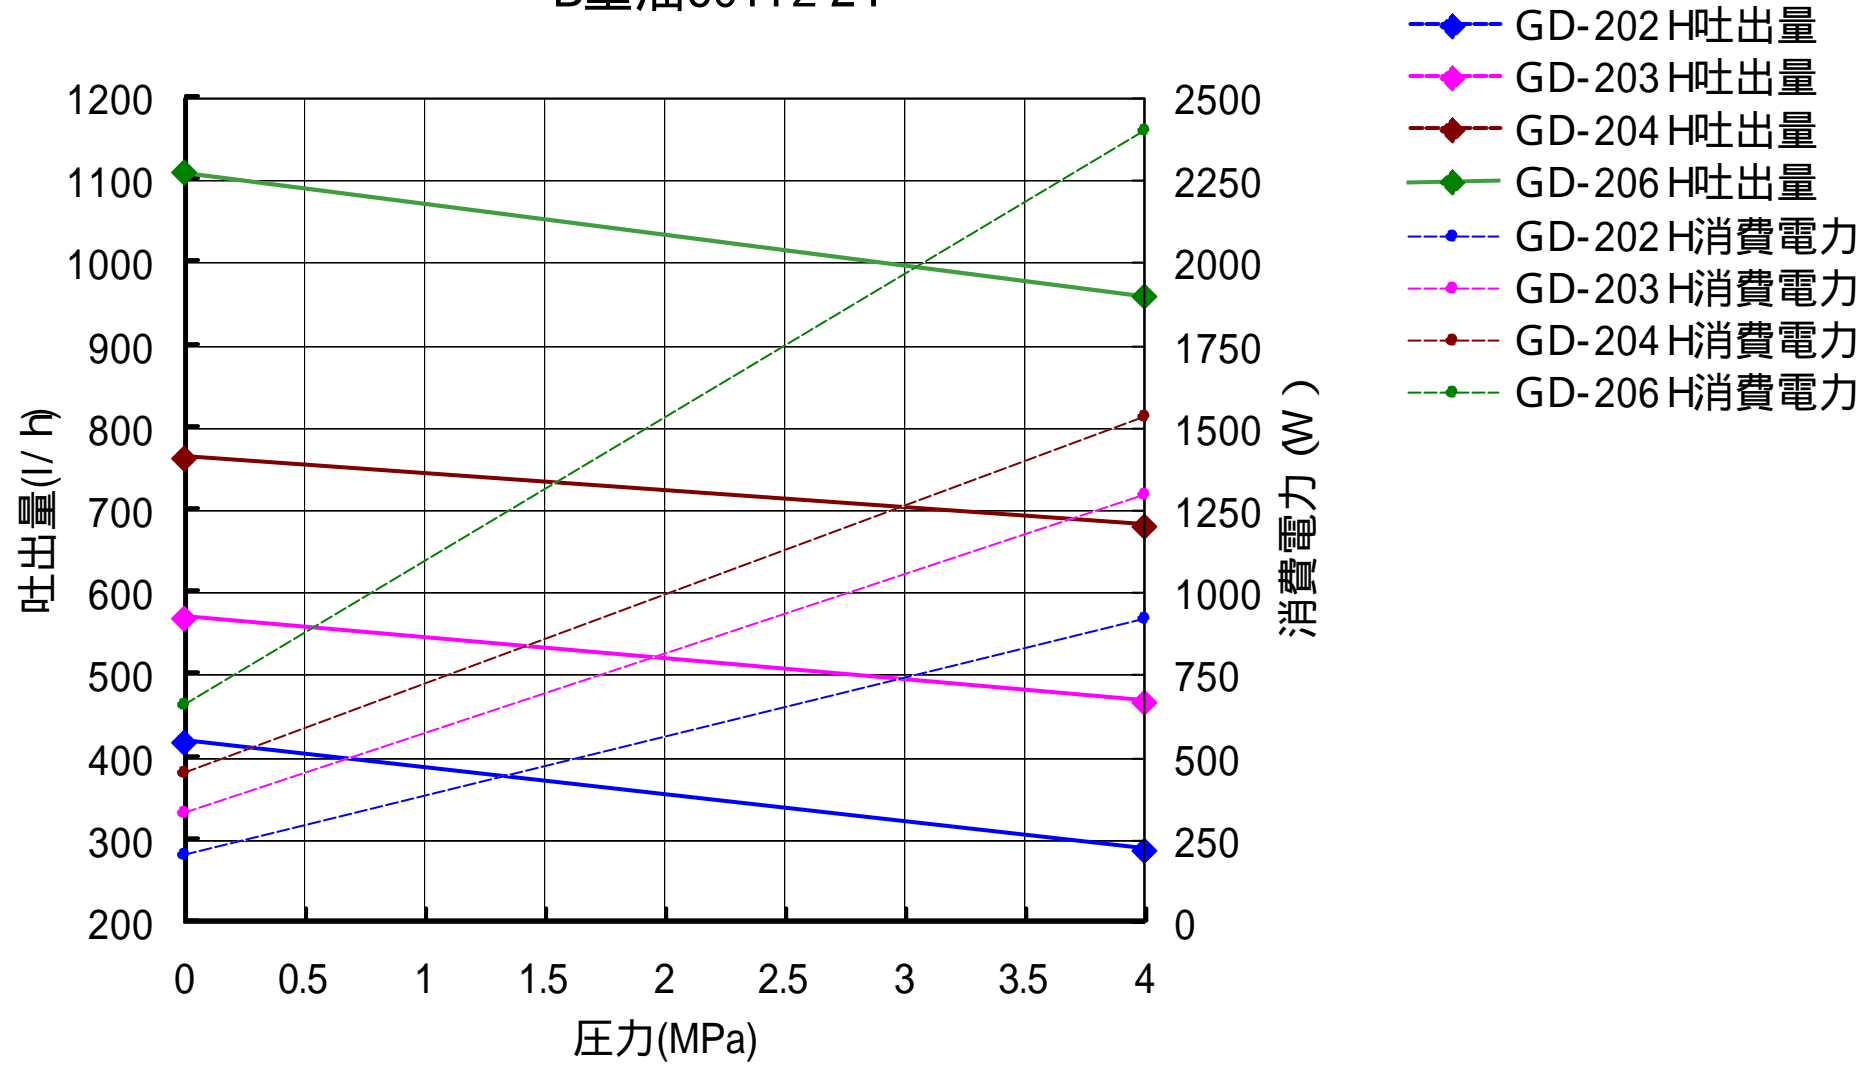

B重油60Hz-2P