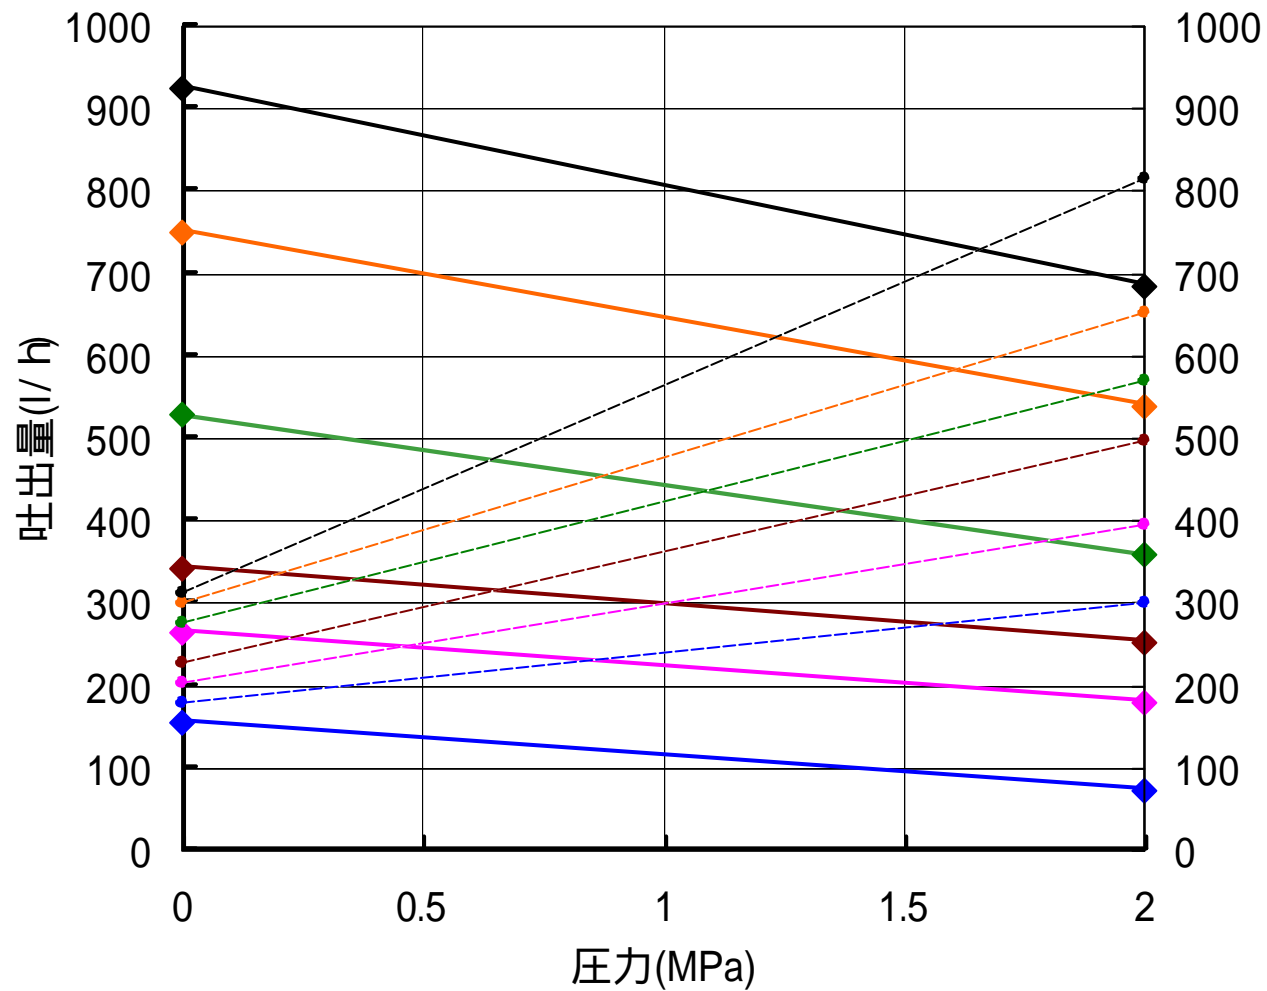

灯油60 Hz-4 P

- GD-202 VK 吐出量
- GD-203 VK 吐出量
- GD-204 VK 吐出量
- GD-206 VK 吐出量
- GD-208 VK 吐出量
- GD-210 VK 吐出量
- GD-202 VK 消費電力
- GD-203 VK 消費電力
- GD-204 VK 消費電力
- GD-206 VK 消費電力
- GD-208 VK 消費電力
- GD-210 VK 消費電力