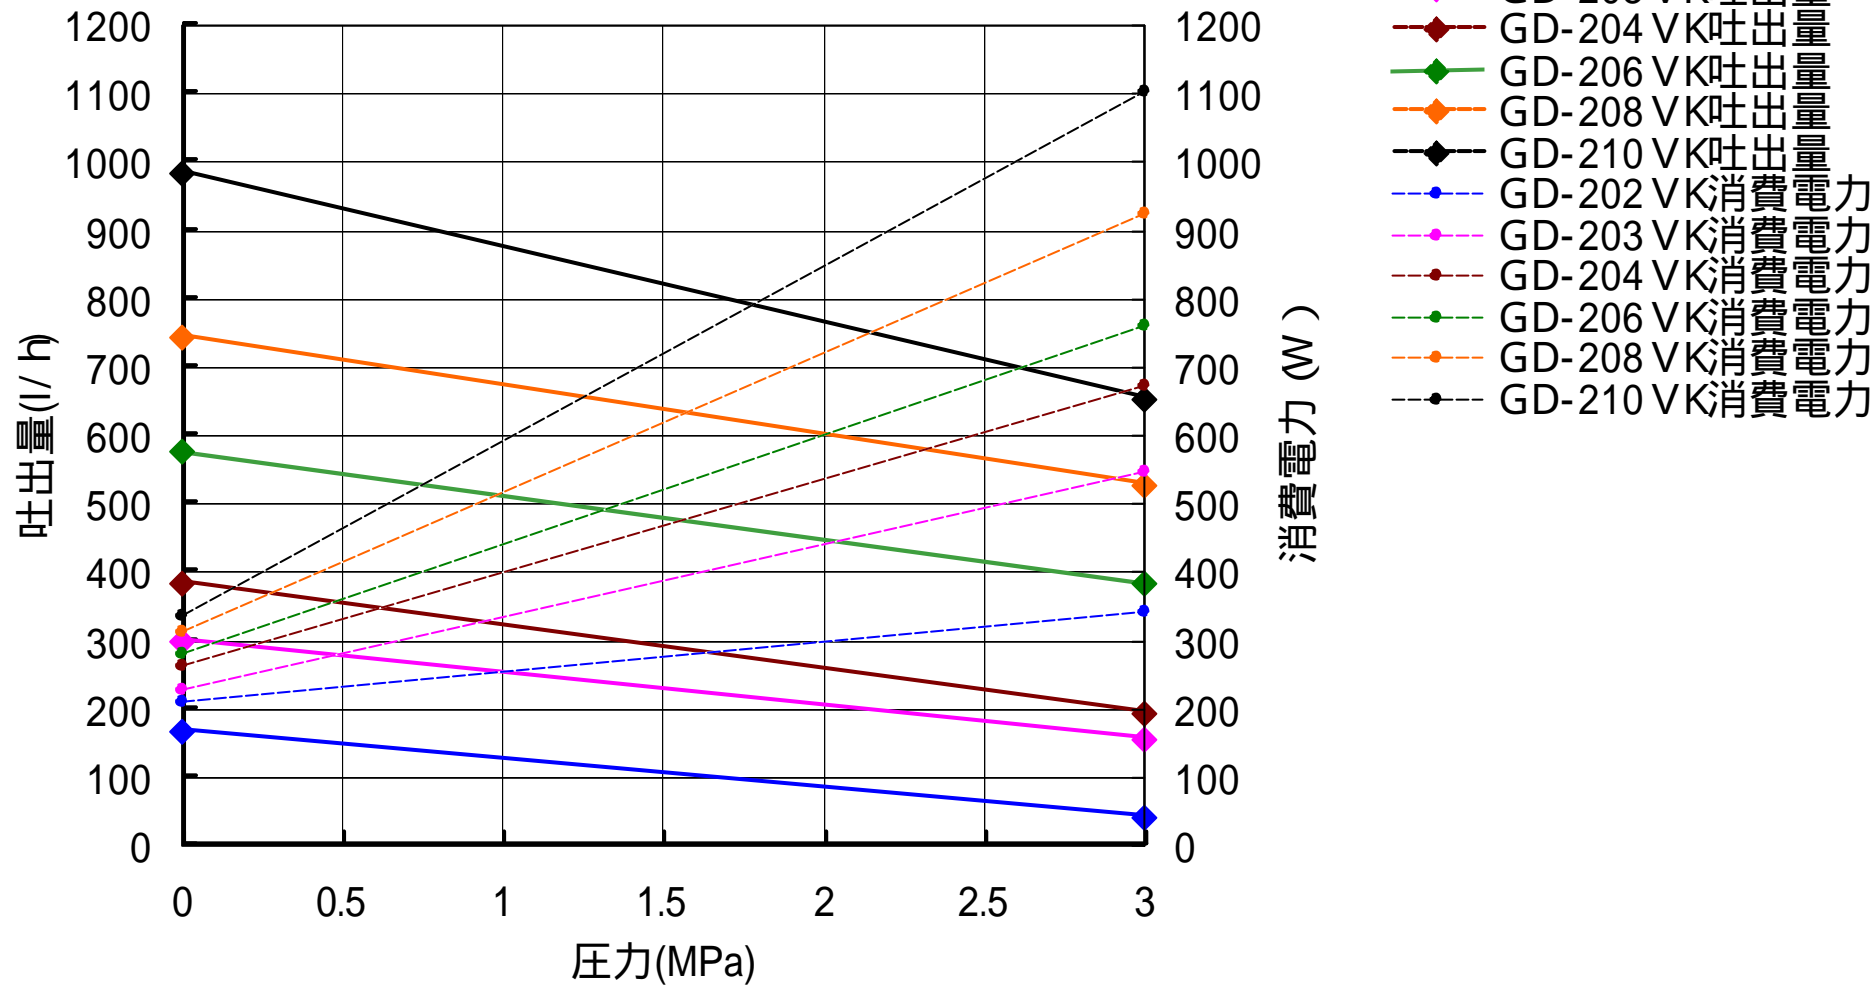

A重油60Hz-4P