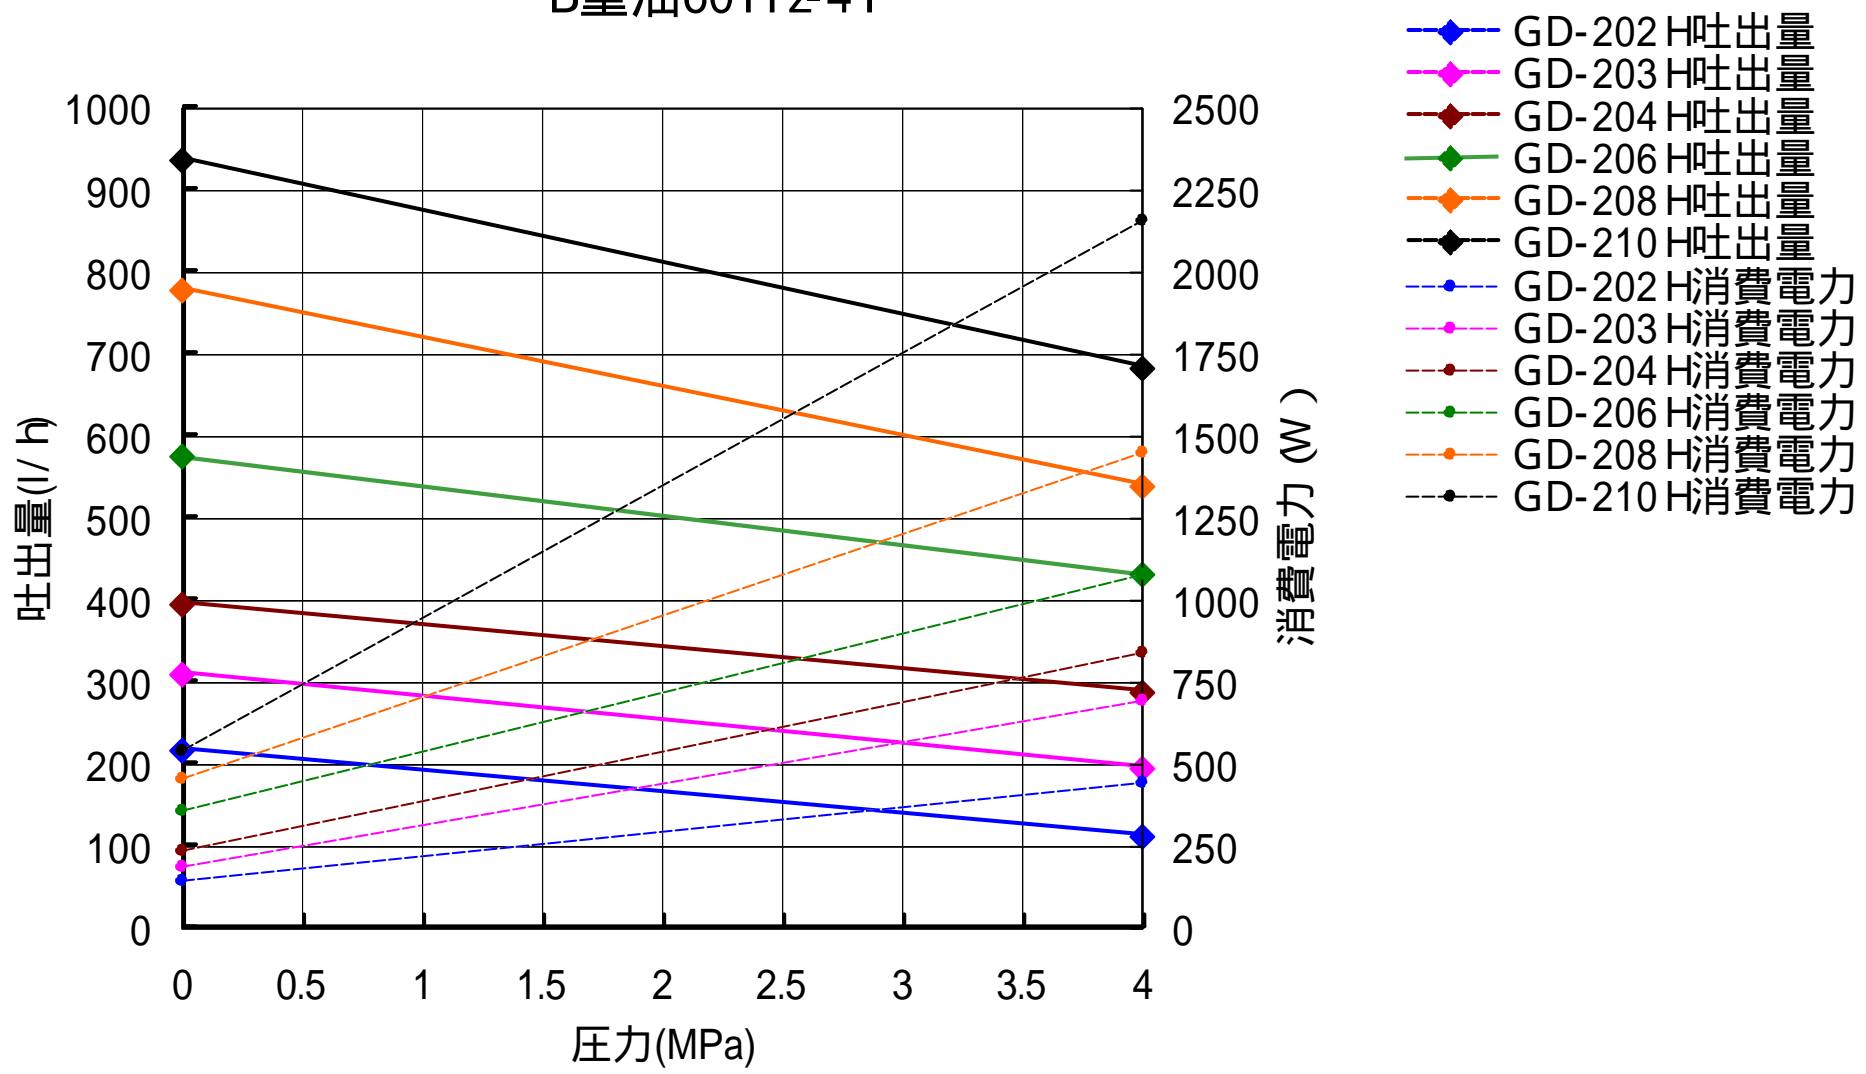

B重油60Hz-4P